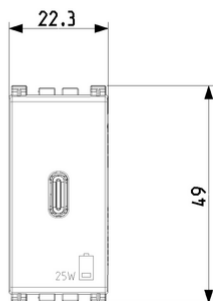

Vista posteriore