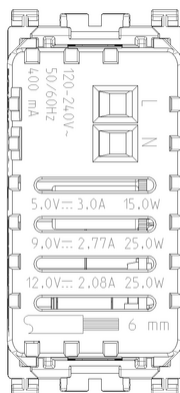

Vista posteriore