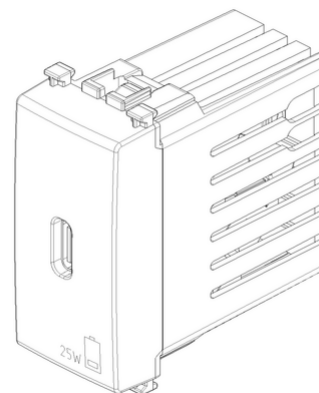

ARKÉ: Alimentatore USB C PD 25W bianco

19292.C.25.B

Serie civili / Serie civili tradizionali / ARKÉ / Dispositivi

Alimentatore USB C PD 25W bianco

Alimentatore USB da 25 W per dispositivi elettronici (es. notebook, tablet, smartphone e phablet, fotocamere), 1 uscita USB tipo C, tecnologia Power Delivery, alimentazione 120-240 V~ 50/60 Hz, bianco -1 modulo

Stato prodotto

3 - Prod. gestito

Q.tà minima ordine

1 NR

Istruzioni, Manuali, Documentazione

- [Foglio istruzioni multilingua Light (539 kb)](#)
- [Foglio istruzioni multilingua Full (906 kb)](#)

Disegni

Vista ingombri

Vista posteriore

Vista 3D