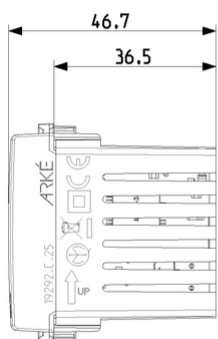

Stato prodotto

3 - Prod. gestito

Q.tà minima ordine

1 NR

Istruzioni, Manuali, Documentazione

- [Foglio istruzioni multilingua Light \(539 kb\)](#)
- [Foglio istruzioni multilingua Full \(906 kb\)](#)

Disegni

Dati tecnici

Gruppo: Dispositivi di commutazione domestici

Classe: Alimentatore USB

Colore: Bianco

Larghezza dell'apparecchio: 22,30 mm

Altezza dell'apparecchio: 49,00 mm

Profondità dell'apparecchio: 46,70 mm

Min. profondità della presa per apparecchi:
36,50 mm

Imballi

8007352751491

Qtà 1 NR

Dim 5,2x3,5x5,3 [cm]

Peso 44,45 [g]

8007352751507

Qtà 60 NR

Dim 27x23x12,5 [cm]

Peso 2.862 [g]

Legal

Vimar si riserva il diritto di modificare in ogni momento e senza preavviso le caratteristiche dei prodotti riportati. L'installazione deve essere effettuata da personale qualificato con l'osservanza delle disposizioni regolanti l'installazione del materiale elettrico in vigore nel paese dove i prodotti sono installati. Per le condizioni di utilizzo delle informazioni presenti sulla scheda prodotto vedere [Condizioni di utilizzo](#).