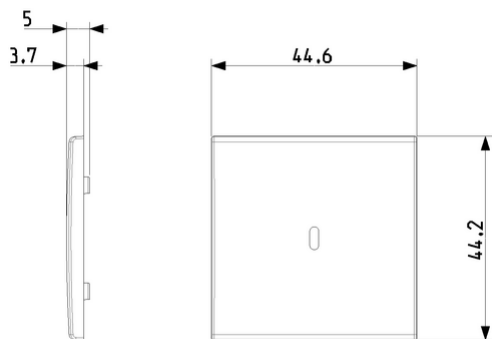

3 - Prod. gestito

Q.tà minima ordine

5 NR

Disegni

Vista ingombri

Vista posteriore

Vista 3D

Marchi

Larghezza: 44,60 mm

Altezza: 44,20 mm

Profondità: 4,70 mm

Imballi

8007352780231

Qtà 1 NR
Dim 4,5x4,4x0,5 [cm]
Peso 4,14 [g]

8007352780248

Qtà 5 NR
Dim 4,5x4,4x2,5 [cm]
Peso 20,7 [g]

8007352780255

Qtà 25 NR
Dim 14,2x6,2x5,6 [cm]
Peso 134,2 [g]

Legal

Vimar si riserva il diritto di modificare in ogni momento e senza preavviso le caratteristiche dei prodotti riportati. L'installazione deve essere effettuata da personale qualificato con l'osservanza delle disposizioni regolanti l'installazione del materiale elettrico in vigore nel paese dove i prodotti sono installati. Per le condizioni di utilizzo delle informazioni presenti sulla scheda prodotto vedere [Condizioni di utilizzo](#).