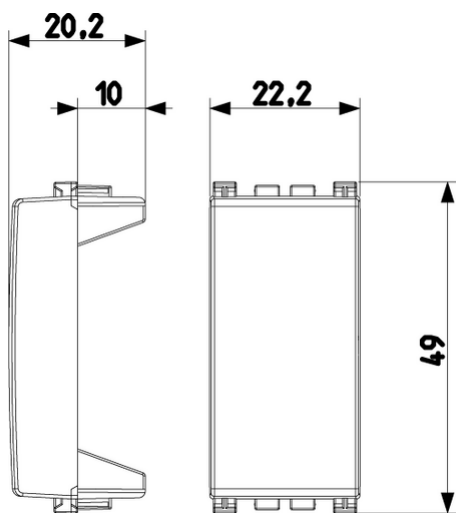

Disegni

Vista ingombri