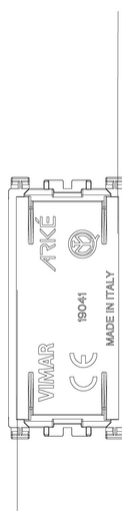

Q.tà minima ordine

100 NR

Disegni

Vista ingombri

Vista posteriore

Vista 3D

Dati tecnici

Gruppo: Dispositivi di commutazione domestici

Altezza dell'apparecchio: 49,00 mm

Profondità dell'apparecchio: 20,20 mm

Imballi

8007352651722

Qtà 1 NR
Dim 2,23x4,9x2,05 [cm]
Peso 4,51 [g]

8007352651739

Qtà 10 NR
Dim 22x4,9x2 [cm]
Peso 45,1 [g]

8007352651746