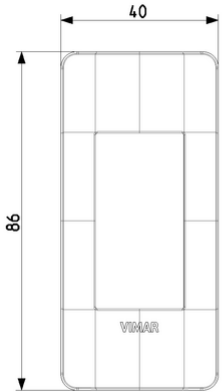

Stato prodotto

3 - Prod. gestito

Q.tà minima ordine

1 NR

Gallery

Disegni

Vista ingombri

Vista posteriore

Direzione di montaggio: Orizzontale e verticale

Numero di unità orizzontali: 1

Numero di unità verticali: 1

Numero dei moduli in orizzontale (per costruzione modulare): 1

Numero dei moduli in verticale (per costruzione modulare): 1

Trasparente: No

Con coperchio a cerniera: No

Grado di protezione (IP): IP00

Resistenza agli urti: IK00

Tipo di fissaggio: Bloccare in posizione

Larghezza: 40,00 mm

Altezza: 86,00 mm

Profondità: 9,600 mm

Larghezza di montaggio: 40,00 mm

Imballi

8007352791367

Qtà 1 NR
Dim 5,1x13,5x1,1 [cm]
Peso 7 [g]

8007352791374

Qtà 10 NR
Dim 12,3x9,6x5,1 [cm]
Peso 101 [g]

8007352791381

Qtà 240 NR
Dim 30,5x26x22 [cm]
Peso 2.764 [g]