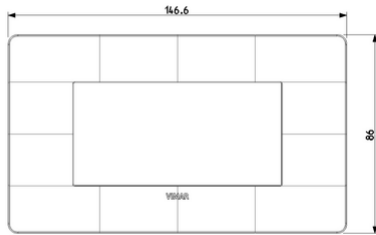

Stato prodotto

3 - Prod. gestito

Q.tà minima ordine

10 NR

Gallery

VIMAR

Disegni

Vista ingombri

Numero di unità: 4

Direzione di montaggio: Orizzontale e verticale

Numero di unità orizzontali: 4

Numero di unità verticali: 1

Numero dei moduli in orizzontale (per costruzione modulare): 4

Numero dei moduli in verticale (per costruzione modulare): 1

Trasparente: No

Con coperchio a cerniera: No

Grado di protezione (IP): IP00

Resistenza agli urti: IK00

Tipo di fissaggio: Bloccare in posizione

Larghezza: 146,60 mm

Altezza: 86,00 mm

Larghezza di montaggio: 146,60 mm