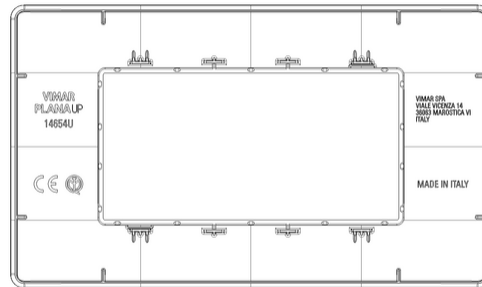

Stato prodotto

3 - Prod. gestito

Q.tà minima ordine

10 NR

Gallery

Disegni

Vista ingombri

Vista posteriore

Direzione di montaggio: Orizzontale e verticale

Numero di unità orizzontali: 4

Numero di unità verticali: 1

Numero dei moduli in orizzontale (per costruzione modulare): 4

Numero dei moduli in verticale (per costruzione modulare): 1