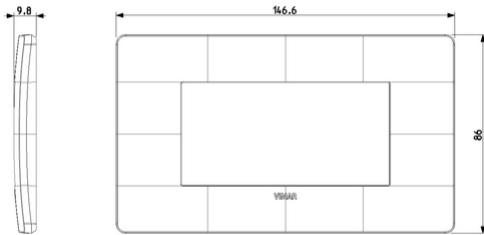

Stato prodotto

3 - Prod. gestito

Q.tà minima ordine

10 NR

Gallery

Disegni

Vista ingombri

Vista posteriore

Vista 3D

Marchi

• 00. Marcatura CE - UE

• 01. Marchio IMQ - Italia

Dati tecnici

Gruppo: Dispositivi di commutazione domestici

Classe: Placca

Numero di unità: 4

Direzione di montaggio: Orizzontale e verticale

Numero di unità orizzontali: 4

Numero di unità verticali: 1

Numero dei moduli in orizzontale (per costruzione modulare): 4

Numero dei moduli in verticale (per costruzione modulare): 1

Trasparente: No

Con coperchio a cerniera: No

Grado di protezione (IP): IP00

Resistenza agli urti: IK00

Tipo di fissaggio: Bloccare in posizione

Larghezza: 146,60 mm

Altezza: 86,00 mm

Larghezza di montaggio: 146,60 mm