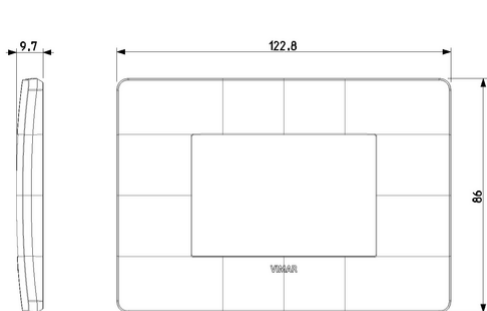

Stato prodotto

3 - Prod. gestito

Q.tà minima ordine

10 NR

Gallery

VIMAR

Disegni

Vista ingombri

Numero di unità: 3

Direzione di montaggio: Orizzontale e verticale

Numero di unità orizzontali: 3

Numero di unità verticali: 1

Numero dei moduli in orizzontale (per costruzione modulare): 3

Numero dei moduli in verticale (per costruzione modulare): 1

Trasparente: No

Con coperchio a cerniera: No

Grado di protezione (IP): IP00

Resistenza agli urti: IK00

Tipo di fissaggio: Bloccare in posizione

Larghezza: 122,80 mm

Altezza: 86,00 mm

Profondità: 9,750 mm

Larghezza di montaggio: 122,80 mm

Imballi

8007352791152

Qtà 1 NR
Dim 9,7x16,5x1,1 [cm]
Peso 21,4 [g]

8007352791169

Qtà 10 NR
Dim 14,1x9,5x10 [cm]
Peso 255 [g]

8007352791176

Qtà 480 NR
Dim 59x39x31,5 [cm]
Peso 12.945 [g]