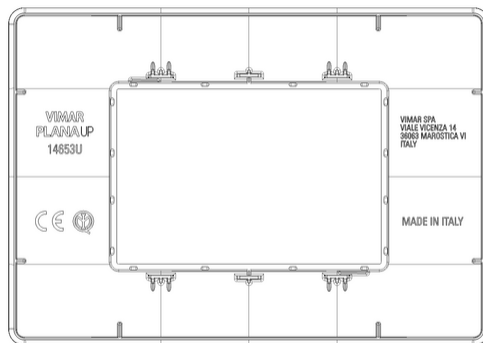

Vista posteriore