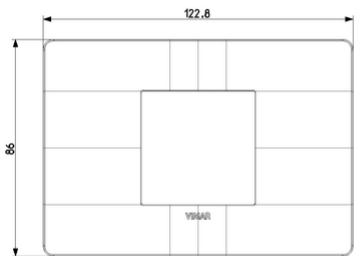

Stato prodotto

3 - Prod. gestito

Q.tà minima ordine

10 NR

Gallery

VIMAR

Disegni

Vista ingombri

Numero di unità: 2

Direzione di montaggio: Orizzontale e verticale

Numero di unità orizzontali: 2

Numero di unità verticali: 1

Numero dei moduli in orizzontale (per costruzione modulare): 2

Numero dei moduli in verticale (per costruzione modulare): 1

Trasparente: No

Con coperchio a cerniera: No

Grado di protezione (IP): IP00

Resistenza agli urti: IK00

Tipo di fissaggio: Bloccare in posizione

Larghezza: 122,80 mm

Altezza: 86,00 mm

Larghezza di montaggio: 122,80 mm