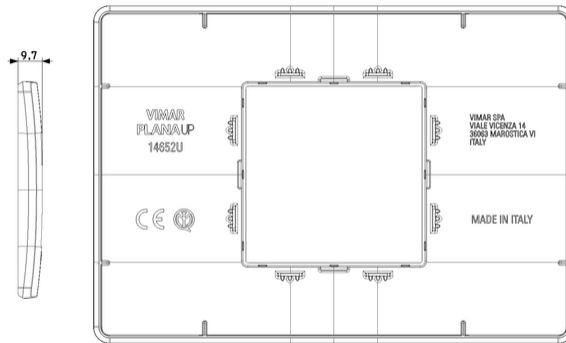

Stato prodotto

3 - Prod. gestito

Q.tà minima ordine

10 NR

Gallery

VIMAR

Disegni

Vista ingombri

Numero di unità: 2

Direzione di montaggio: Orizzontale e verticale

Numero di unità orizzontali: 2

Numero di unità verticali: 1

Numero dei moduli in orizzontale (per costruzione modulare): 2

Numero dei moduli in verticale (per costruzione modulare): 1