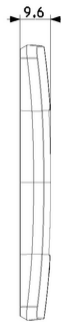

## PLANA: Placca Plana Up 2M tortora matt

**14642U.15**

Serie civili / Serie civili tradizionali / PLANA / Placche

## Disegni

Vista ingombri

Vista posteriore

Vista 3D