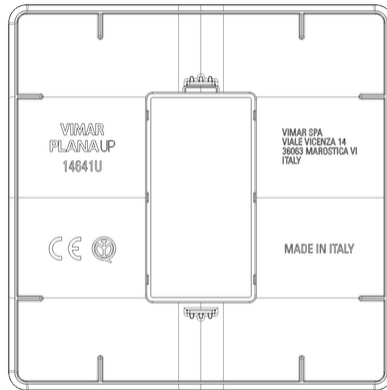

Stato prodotto

3 - Prod. gestito

Q.tà minima ordine

10 NR

Gallery

Disegni

Vista ingombri

Vista posteriore

Vista 3D

Marchi

• 00. Marcatura CE - UE

• 01. Marchio IMQ - Italia

Dati tecnici

Gruppo: Dispositivi di commutazione domestici

Classe: Placca

Numero di unità: 1

Direzione di montaggio: Orizzontale e verticale

Numero di unità orizzontali: 1

Numero di unità verticali: 1

Numero dei moduli in orizzontale (per costruzione modulare): 1

Numero dei moduli in verticale (per costruzione modulare): 1

Trasparente: No

Con coperchio a cerniera: No

Grado di protezione (IP): IP00

Resistenza agli urti: IK00

Tipo di fissaggio: Bloccare in posizione

Larghezza: 86,00 mm

Altezza: 86,00 mm

Profondità: 9,900 mm