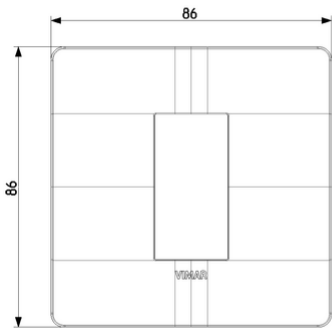

Stato prodotto

3 - Prod. gestito

Q.tà minima ordine

10 NR

Gallery

Disegni

Vista ingombri

Vista posteriore

Direzione di montaggio: Orizzontale e verticale

Numero di unità orizzontali: 1

Numero di unità verticali: 1

Numero dei moduli in orizzontale (per costruzione modulare): 1

Numero dei moduli in verticale (per costruzione modulare): 1

Trasparente: No

Con coperchio a cerniera: No

Grado di protezione (IP): IP00

Resistenza agli urti: IK00

Tipo di fissaggio: Bloccare in posizione

Larghezza: 86,00 mm

Altezza: 86,00 mm

Profondità: 9,900 mm

Larghezza di montaggio: 86,00 mm

Imballi

8007352789234

Qtà 1 NR
Dim 9,7x12,5x1,1
[cm]
Peso 15,6 [g]

8007352789241

Qtà 10 NR
Dim 11,4x9,8x10,4
[cm]
Peso 201,6 [g]

8007352789258

Qtà 540 NR
Dim 59x34,5x32,5
[cm]
Peso 11.527 [g]