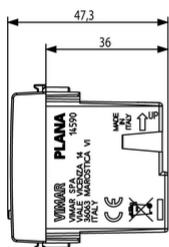

Stato prodotto

3 - Prod. gestito

Q.tà minima ordine

1 NR

Istruzioni, Manuali, Documentazione

- [Foglio istruzioni multilingua \(3876 kb\)](#)

Disegni

Vista ingombri

Dati tecnici

Gruppo: Elettronica di intrattenimento

Classe: Amplificatore Hi-Fi

Larghezza: 44,80 mm

Altezza: 49 mm

Profondità: 47,30 mm

Colore: Bianco

Imballi

8 007352 593268

8007352593268

Qtà 1 NR

Dim 6x5,4x5,3 [cm]

Peso 59,6 [g]

8 007352 593275

8007352593275

Qtà 10 NR