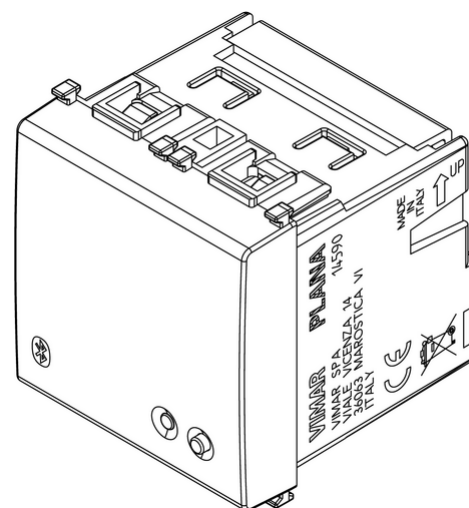

PLANA: Amplificatore 4+4W Bluetooth 2M bianco

14590

Sistemi e prodotti smart / Smart switch&sound / PLANA /
Dispositivi

Amplificatore 4+4W Bluetooth 2M bianco

Amplificatore stereo 4 + 4 W rms, 2 uscite per diffusori sonori 8 ohm con ricevitore Bluetooth incorporato, 1 ingresso LINE IN, alimentazione 12 Vdc, bianco - 2 moduli

Stato prodotto

3 - Prod. gestito

Q.tà minima ordine

1 NR

Istruzioni, Manuali, Documentazione

- [Foglio istruzioni multilingua (3876 kb)](#)

Disegni

Vista ingombri

Vista 3D