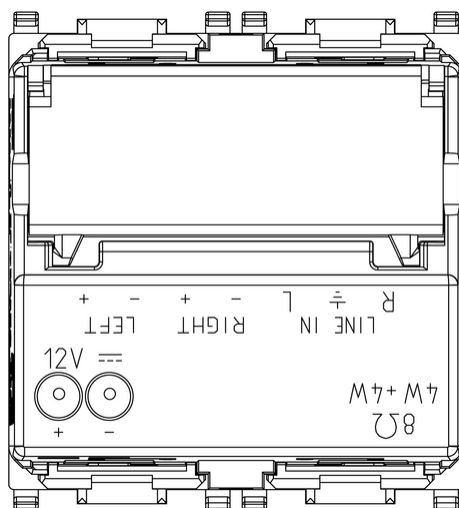

Disegni

Vista ingombri

Vista posteriore