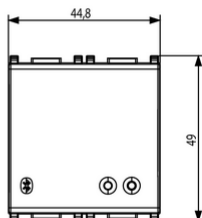

Stato prodotto

3 - Prod. gestito

Q.tà minima ordine

1 NR

Istruzioni, Manuali, Documentazione

- [Foglio istruzioni multilingua \(3876 kb\)](#)

Disegni

Vista ingombri

Dati tecnici

Gruppo: Elettronica di intrattenimento

Classe: Amplificatore Hi-Fi

Larghezza: 44,80 mm

Altezza: 49 mm

Profondità: 47,30 mm

Colore: Bianco

Imballi

8 007352 593268

8007352593268

Qtà 1 NR

Dim 6x5,4x5,3 [cm]

Peso 59,6 [g]

8 007352 593275

8007352593275

Qtà 10 NR

Dim 28,1x13,1x6 [cm]

Peso 671,7 [g]

Potrebbe interessarti anche

20587.B - Diffusore
sonoro 8ohm 3W 3M
bianco

21588.B - Diffusore
sonoro 8M 8ohm 10W
bianco

Legal

Vimar si riserva il diritto di modificare in ogni momento e senza preavviso le caratteristiche dei prodotti riportati. L'installazione deve essere effettuata da personale qualificato con l'osservanza delle disposizioni regolanti l'installazione del materiale elettrico in vigore nel paese dove i prodotti sono installati. Per le condizioni di utilizzo delle informazioni presenti sulla scheda prodotto vedere [Condizioni di utilizzo](#).