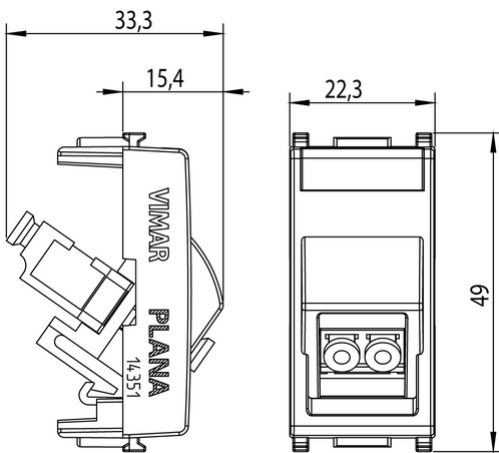

PLANA: Presa ottica multi 50/125 LC bianco

14351.LC

Infrastruttura di impianto / Cablaggio strutturato Netsafe / PLANA / Dispositivi

Preso ottica multi 50/125 LC bianco

Preso per cavo in fibra ottica multimodale 50/125 μm , con adattatore tipo LC duplex, bianco

Stato prodotto

3 - Prod. gestito

Q.tà minima ordine

10 NR

Disegni

Vista ingombri

Vista posteriore

Vista 3D

Tipo di fissaggio: Bloccare in posizione

Colore: Altro

Imballi

8007352560925

Qtà 1 NR
Dim 4,1x2,8x5,3 [cm]
Peso 13,4 [g]

8007352560932

Qtà 10 NR
Dim 14,4x9x6 [cm]
Peso 169,4 [g]

Legal