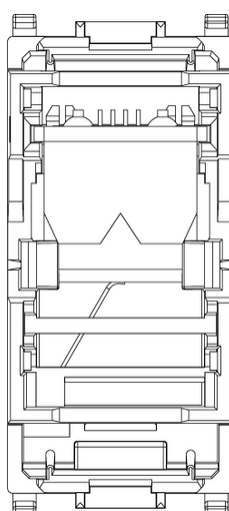

PLANA: Presa RJ11 6/4 con portello bianco

14322

Serie civili / Serie civili tradizionali / PLANA / Dispositivi

Preso RJ11 6/4 con portello bianco

Preso RJ11 con portello antipolvere, 6 posizioni 4 contatti (6/4),
morsetti a vite, bianco

Stato prodotto

3 - Prod. gestito

Q.tà minima ordine

10 NR

Istruzioni, Manuali, Documentazione

- [Prese di segnale \(7385 kb\)](#)

Disegni

Vista ingombri

Numero moduli da frutto: 1

Con alette bloccacavo: No

Morsetto di giunzione: No

Adatto per classe di protezione (IP): IP40

Larghezza dell'apparecchio: 22,30 mm

Altezza dell'apparecchio: 49,00 mm

Profondità dell'apparecchio: 43,10 mm