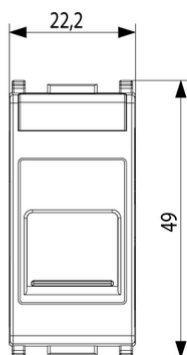

Stato prodotto

3 - Prod. gestito

Q.tà minima ordine

10 NR

Istruzioni, Manuali, Documentazione

- [Prese di segnale \(7385 kb\)](#)

Disegni

Vista ingombri

Numero moduli da frutto: 1

Con alette bloccacavo: No

Morsetto di giunzione: No

Adatto per classe di protezione (IP): IP40

Larghezza dell'apparecchio: 22,30 mm

Altezza dell'apparecchio: 49,00 mm

Profondità dell'apparecchio: 43,10 mm

Imballi

8 007352 395084

8007352395084

Qtà 1 NR

Dim 5,1x2,8x5,3 [cm]

Peso 21,8 [g]

8 007352 395091

8007352395091

Qtà 10 NR

Dim 14,4x11,6x6 [cm]

Peso 261,9 [g]

Legal

Vimar si riserva il diritto di modificare in ogni momento e senza preavviso le caratteristiche dei prodotti riportati. L'installazione deve essere effettuata da personale qualificato con l'osservanza delle disposizioni regolanti l'installazione del materiale elettrico in vigore nel paese dove i prodotti sono installati. Per le condizioni di utilizzo delle informazioni presenti sulla scheda prodotto vedere [Condizioni di utilizzo](#).