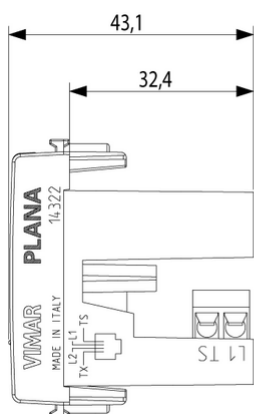

Stato prodotto

3 - Prod. gestito

Q.tà minima ordine

10 NR

Istruzioni, Manuali, Documentazione

- [Prese di segnale \(7385 kb\)](#)

Disegni

Vista ingombri

Vista posteriore

Vista 3D

Marchi

- 00. Marcatura CE - UE

- 99. Direttiva RAEE ([download](#))

Dati tecnici

Gruppo: Dispositivi di commutazione domestici

Classe: Coperchio per interfaccia di comunicazione

Numero moduli da frutto: 1

Con alette bloccacavo: No

Morsetto di giunzione: No

Adatto per classe di protezione (IP): IP40

Larghezza dell'apparecchio: 22,30 mm

Altezza dell'apparecchio: 49,00 mm

Profondità dell'apparecchio: 43,10 mm

Qtà 10 NR

Dim 14,4x11,6x6 [cm]

Peso 261,9 [g]

Legal

Vimar si riserva il diritto di modificare in ogni momento e senza preavviso le caratteristiche dei prodotti riportati. L'installazione deve essere effettuata da personale qualificato con l'osservanza delle disposizioni regolanti l'installazione del materiale elettrico in vigore nel paese dove i prodotti sono installati. Per le condizioni di utilizzo delle informazioni presenti sulla scheda prodotto vedere [Condizioni di utilizzo](#).