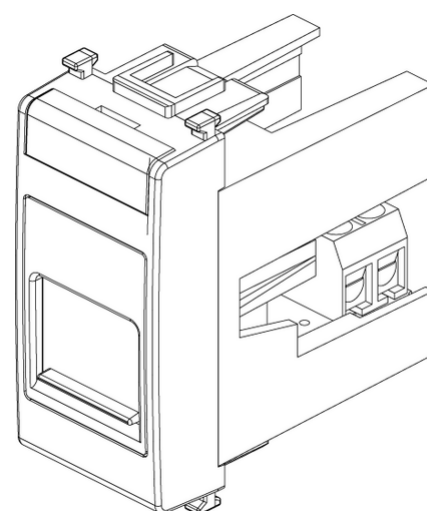

Vista posteriore

Vista 3D

Marchi

- 00. Marcatura CE - UE

- 99. Direttiva RAEE ([download](#))

Dati tecnici

Gruppo: Dispositivi di commutazione domestici

Classe: Coperchio per interfaccia di comunicazione

Numero moduli da frutto: 1

Con alette bloccacavo: No

Morsetto di giunzione: No

Adatto per classe di protezione (IP): IP40

Larghezza dell'apparecchio: 22,30 mm

Altezza dell'apparecchio: 49,00 mm

Profondità dell'apparecchio: 43,10 mm