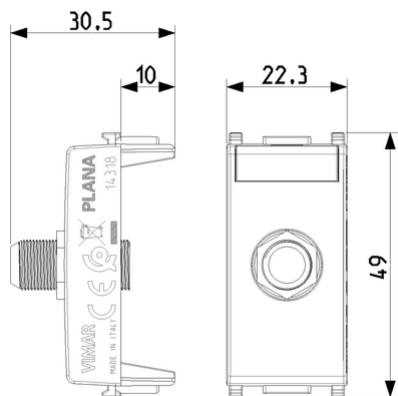

Disegni

Vista ingombri