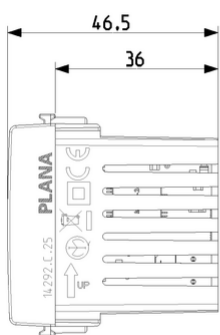

Disegni

Vista ingombri