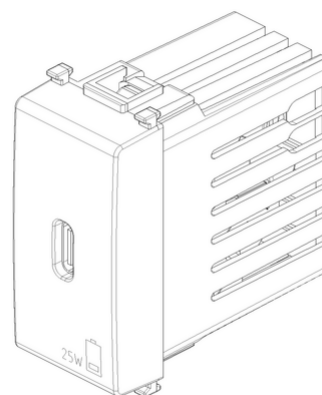

## Disegni

Vista ingombri

Vista posteriore

Vista 3D

## Dati tecnici

**Gruppo:** Dispositivi di commutazione domestici

**Classe:** Alimentatore USB

**Colore:** Bianco

**Larghezza dell'apparecchio:** 22,30 mm

**Altezza dell'apparecchio:** 49,00 mm

**Profondità dell'apparecchio:** 46,50 mm