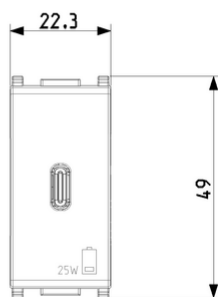

Vista posteriore