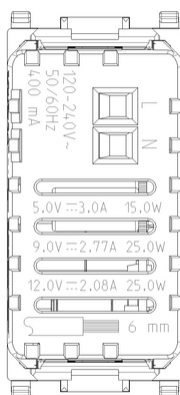

## Disegni

Vista ingombri

Vista posteriore

Vista 3D

## Dati tecnici

**Gruppo:** Dispositivi di commutazione domestici

**Classe:** Alimentatore USB

**Colore:** Bianco

**Larghezza dell'apparecchio:** 22,30 mm

**Altezza dell'apparecchio:** 49,00 mm

**Profondità dell'apparecchio:** 46,50 mm

**Qtà** 60 NR

**Dim** 27x23x12,5 [cm]

**Peso** 2.872 [g]