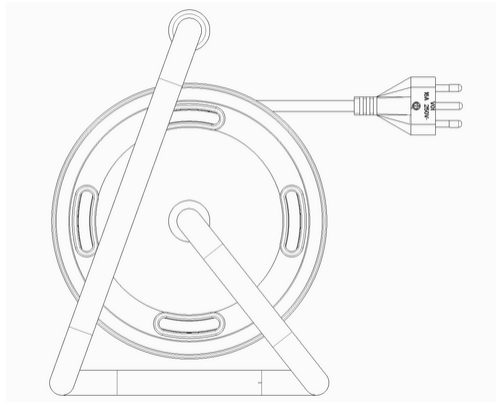

- Maniglia di riavvolgimento manuale del cavo
- Maniglia ergonomica e clip fermacavo
- Potenza massima prelevabile con cavo completamente avvolto 1200 W 230 V~, con cavo completamente svolto 2000 W 230 V~
- Disgiuntore termico di protezione contro il sovraccarico
- Progettato e prodotto in conformità alla norma CEI EN 61242 relativa alla sicurezza elettrica

Stato prodotto

3 - Prod. gestito

Q.tà minima ordine

5 NR

Gallery

Disegni

Vista ingombri

Vista posteriore