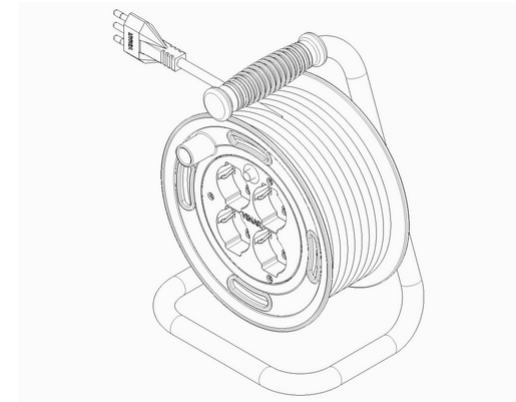

Avvolgicavo: Avvolgicavo 16A 4 uscite universali 15m

OP32730

Installazione volante / Spine e prese / Avvolgicavo / Avvolgicavo domestici

Avvolgicavo 16A 4 uscite universali 15m

Avvolgicavo 2P+T 16 A 230 V~ con disgiuntore termico di protezione, 4 prese SICURY 2P+T 16 A universali standard italiano P40, spina 2P+T 16 A standard italiano tipo S17, cavo H05VV-F 3G1,5 mm² 15 metri - Potenza massima prelevabile con cavo completamente avvolto 1500 W 230 V~, con cavo completamente svolto 3200 W 230 V~

- Maniglia di riavvolgimento manuale del cavo
- Maniglia ergonomica e clip fermacavo
- Potenza massima prelevabile con cavo completamente avvolto 1200 W 230 V~, con cavo completamente svolto 2000 W 230 V~
- Disgiuntore termico di protezione contro il sovraccarico
- Progettato e prodotto in conformità alla norma CEI EN 61242 relativa alla sicurezza elettrica

Stato prodotto

3 - Prod. gestito

Q.tà minima ordine

5 NR

Gallery

Disegni

Vista ingombri

Vista posteriore

Attrezzatura del cavo: H05VV-F

Sezione del filo: 1,50 mm²

Numero di fili: 3

Numero di prese con contatto di protezione CEE 7/3 (tipo F): 4

Numero delle prese tipo bipasso (Italia): 0

Numero di prese di corrente tipo standard Suisse a 13: 0