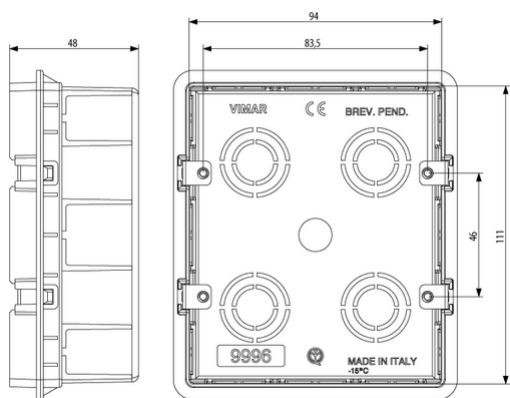

Disegni

Vista ingombri