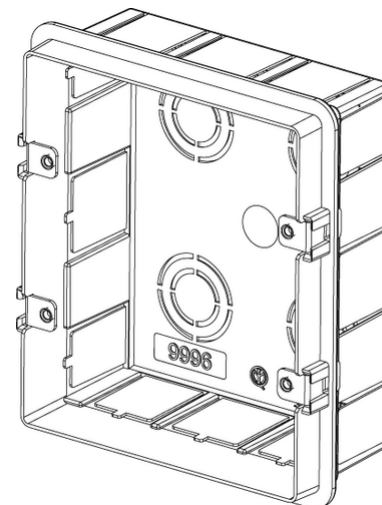

Scatole portafrutto: Scatola incasso 6M(3+3) azzurro

09996

Infrastruttura di impianto / Contenitori e centralini / Scatole portafrutto / Da incasso

Scatola incasso 6M(3+3) azzurro

Scatola da incasso rettangolare per pareti in muratura 6 moduli (3+3 sovrapposti), (GW 650 °C), azzurro

- Prefratture predisposte per l'inserimento di tubi di diversa sezione
- Squadrette per il fissaggio delle viti dei supporti con trattamento di zincatura e copertura in parafina per impedire l'occlusione del filetto durante l'installazione e favorire l'avvitamento

Stato prodotto

3 - Prod. gestito

Q.tà minima ordine

20 NR

Disegni

Vista ingombri

Vista 3D