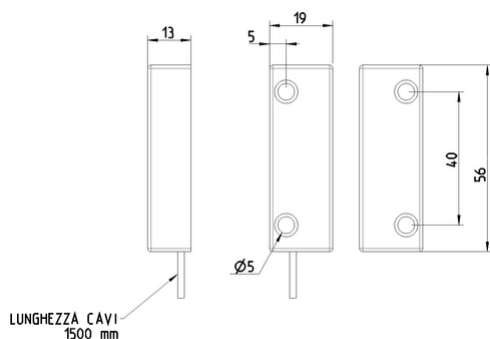

Disegni

Vista ingombri