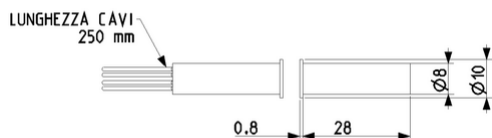

Disegni

Vista ingombri

Vista 3D