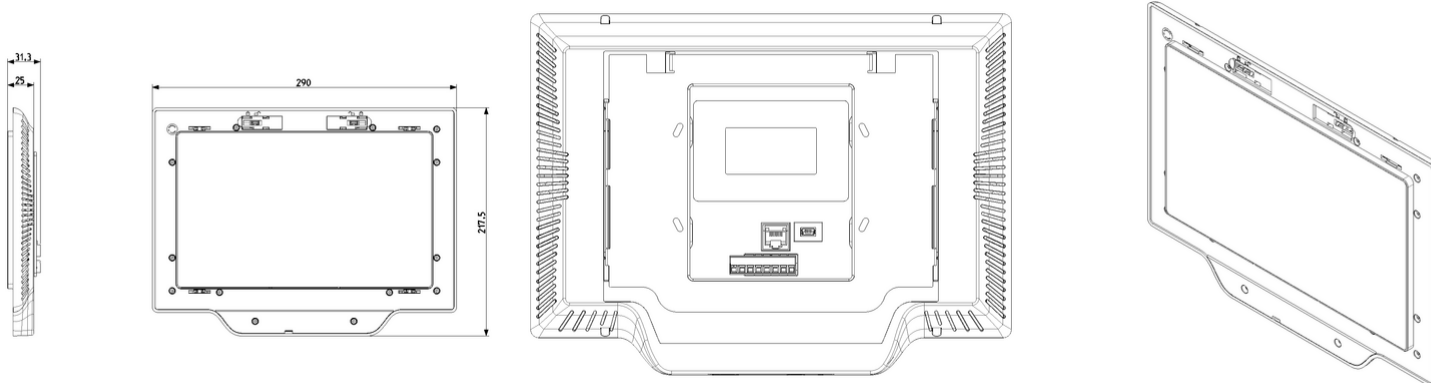

Disegni

Vista ingombri

Vista posteriore

Vista 3D

Marchi

00. Marcatura CE - UE
37. Marcatura CMIM - Marocco
46. UK PSTI compliance ([download](#))
92. RoHS UAE
99. Direttiva RAEE ([download](#))

Dati tecnici

Gruppo: Sistemi di bus per impianti

Classe: Dispositivo di supervisione e controllo sistema bus

Sistema bus EIB/KNX: No

Sistema bus radio KNX: No

Sistema bus radio: No

Sistema bus LON: No

Sistema bus Powernet: No

Altri sistemi bus: Altro

Radio bidirezionale: No

Composizione: Altro

Tipologia: Quadro di comando e segnalazione

Tipo di montaggio: Incassato

Campo per designazione: No

Display: TFT LCD

Funzione tattile: Sì

Altre interfacce: Ethernet

Accoppiamento bus incluso: No

Materiale: Vetro

Qualità del materiale: Altro

Colore: Nero

Codice RAL (simile): 9004

Grado di protezione (IP): IP20