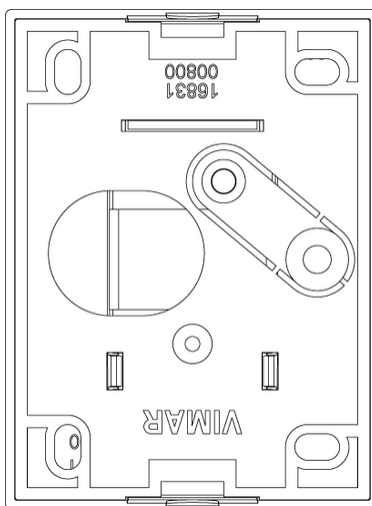

Componenti comuni: Cornice per supporto orientabile bianco

00800

Serie civili / Serie civili tradizionali / Componenti comuni / Supporti

Cornice per supporto orientabile bianco

Cornice per fissaggio a parete dei supporti orientabili, bianco

Stato prodotto

3 - Prod. gestito

Q.tà minima ordine

4 NR

Istruzioni, Manuali, Documentazione

- [IG Apparecchi di comando IT \(11879 kb\)](#)

Disegni

Vista ingombri

Vista posteriore

Vista 3D

Dati tecnici

Gruppo: Dispositivi di commutazione domestici

Tipo di accessorio/parte di ricambio: Altro

Classe: Accessori per sensore di movimento

Colore: Bianco

Imballi

8007352442511

Qtà 1 NR
Dim 12x8x1,5 [cm]
Peso 24 [g]

8007352442528

Qtà 4 NR
Dim 14,4x9x6 [cm]
Peso 124,3 [g]

Legal

Vimar si riserva il diritto di modificare in ogni momento e senza preavviso le caratteristiche dei prodotti riportati. L'installazione deve essere effettuata da personale qualificato con l'osservanza delle disposizioni regolanti l'installazione del materiale elettrico in vigore nel paese dove i prodotti sono installati. Per le condizioni di utilizzo delle informazioni presenti sulla scheda prodotto vedere [Condizioni di utilizzo](#).