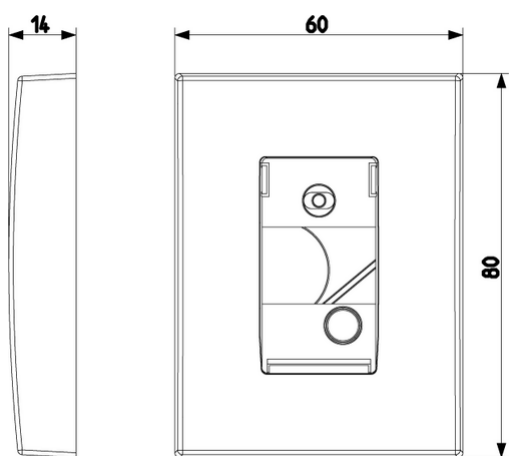

Componenti comuni: Cornice per supporto orientabile bianco

00800

Serie civili / Serie civili tradizionali / Componenti comuni / Supporti

Cornice per supporto orientabile bianco

Cornice per fissaggio a parete dei supporti orientabili, bianco

Stato prodotto

3 - Prod. gestito

Q.tà minima ordine

4 NR

Istruzioni, Manuali, Documentazione

- [IG Apparecchi di comando IT \(11879 kb\)](#)

Disegni

Vista ingombri

Vista posteriore

Vista 3D

Dati tecnici

Gruppo: Dispositivi di commutazione domestici

Tipo di accessorio/parte di ricambio: Altro

Classe: Accessori per sensore di movimento

Colore: Bianco

Imballi

8007352442511

Qtà 1 NR
Dim 12x8x1,5 [cm]
Peso 24 [g]

8007352442528

Qtà 4 NR
Dim 14,4x9x6 [cm]
Peso 124,3 [g]

Legal

Vimar si riserva il diritto di modificare in ogni momento e senza preavviso le caratteristiche dei prodotti riportati. L'installazione deve essere effettuata da personale qualificato con l'osservanza delle disposizioni regolanti l'installazione del materiale elettrico in vigore nel paese dove i prodotti sono installati. Per le condizioni di utilizzo delle informazioni presenti sulla scheda prodotto vedere [Condizioni di utilizzo](#).