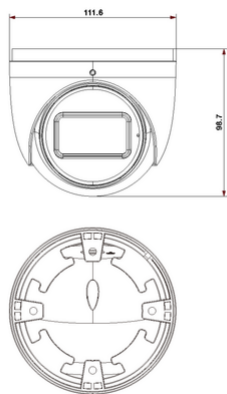

Disegni

Vista ingombri