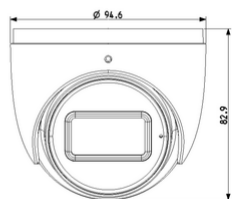

Software

- [SW_DiskCalculator_TVCC_EN_REL-01.00_20170419.zip](#)
- [SW_IPTOOL_TVCC_EN_REL-01.00_20170419.zip](#)

Disegni

Vista ingombri

Vista posteriore

Vista 3D

Marchi

- 00. Marcatura CE - UE
- 37. Marcatura CMIM - Marocco
- 45. NDAA compliant ([download](#))
- 46. UK PSTI compliance ([download](#))
- 99. Direttiva RAEE ([download](#))

Numero di punti immagine (megapixel): 2

Con obiettivo: Sì

modulare (obiettivo e camera separati): No

Grandezza della distanza focale: 0,00 - 2,80 mm

Comando del pannello: DC

Collegamento obiettivo: Altro

Motor zoom: No

Con slot per schede di memoria: Sì
Scheda di memoria inclusa: No
Capacità memoria: 256
Numero di ingressi digitali: 0
Numero di uscite digitali: 0
Numero di ingressi audio: 1
Numero di uscite audio: 0
Con analisi audio integrata: No
Collegamento HDMI: No
Connessione mini HDMI: No
Connessione VGA (D-Sub 15 poli): No
Connessione DVI: No
Connessione BNC: No
Connessione DisplayPort: No
Mini DisplayPort: No
Connessione S-Video: No
Connessione USB-C: No
Protezione antivandalo: No
Resistenza agli urti: Altro
Grado di protezione (IP): IP67
Angolo di osservazione orizzontale: 0,00 - 107,00
Con microfono: Sì
Con altoparlante: No
Assorbimento di potenza: 450,00 W
Tensione di alimentazione: 12,00 - 12,01 V
Tipo di tensione di alimentazione: DC
Colore: Bianco
Diametro: 9.500,00 mm

8007352712836

Qtà 1 NR

Dim 13,5x13,5x11,5
[cm]

Peso 526 [g]

Potrebbe interessarti anche

[46922.040 - Staffa
contatti per telecamera IP](#)

Legal

Vimar si riserva il diritto di modificare in ogni momento e senza preavviso le caratteristiche dei prodotti riportati. L'installazione deve essere effettuata da personale qualificato con l'osservanza delle disposizioni regolanti l'installazione del materiale elettrico in vigore nel paese dove i prodotti sono installati. Per le condizioni di utilizzo delle informazioni presenti sulla scheda prodotto vedere [Condizioni di utilizzo](#).