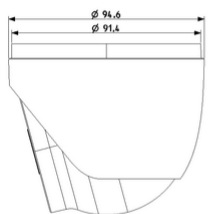

IP: Tlc Dome IP 2Mpx 2,8mm Mic A.V

4622.028BA

Sicurezza / ELVOX TVCC / IP / Telecamere

Tlc Dome IP 2Mpx 2,8mm Mic A.V

Telecamera Dome IP a colori Day & Night, sensore CMOS 1/2,8", risoluzione 2 Mpx (1920x1080), obiettivo fuoco fisso 2,8 mm, filtro IR meccanico, H.265+ Multistream, alimentazione PoE o 12 Vdc, IR 20-30 m, funzioni AV, WDR, 3DNR, HLC, BLC, Mask, Motion, Smart IR, RTSP, grado di protezione IP67. Dimensioni: Ø 95x83 mm. Peso 430 g

Software

- [SW_DiskCalculator_TVCC_EN_REL-01.00_20170419.zip](#)
- [SW_IPTOOL_TVCC_EN_REL-01.00_20170419.zip](#)

Disegni

Vista ingombri

Vista posteriore

Vista 3D

Marchi

- 00. Marcatura CE - UE
- 37. Marcatura CMIM - Marocco
- 45. NDAA compliant ([download](#))
- 46. UK PSTI compliance ([download](#))
- 99. Direttiva RAEE ([download](#))

Numero di punti immagine (megapixel): 2

Con obiettivo: Sì

modulare (obiettivo e camera separati): No

Grandezza della distanza focale: 0,00 - 2,80 mm

Comando del pannello: DC

Collegamento obiettivo: Altro

Motor zoom: No