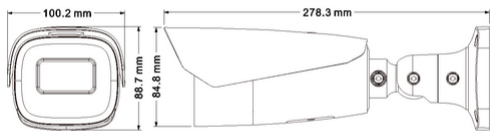

Disegni

Vista ingombri