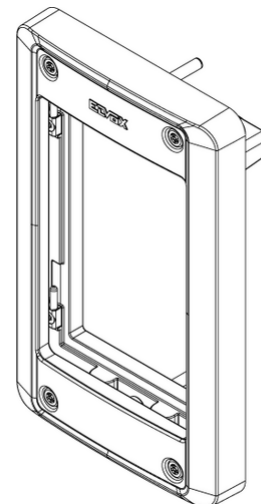

Componenti comuni A/V: Supporto+cornice 1M Heavy

41231

ELVOX Videocitofonia / Posti esterni videocitofonici / Componenti comuni A/V / Supporti/Cornici

Supporto+cornice 1M Heavy

Supporto completo di placca Pixel Heavy, 1 modulo, grigio sablé

Vista posteriore

Vista 3D

Dati tecnici

Gruppo: Tecnologie di comunicazione (componenti e sistemi)

Classe: Elemento di montaggio per interfono

Numero di unità: 1

Materiale: Alluminio

Colore: Grigio

Tipo di montaggio: A parete

Altezza: 163,00 mm

Profondità: 45,00 mm

Imballi

8013406277138

Qtà 1 NR

Dim 18x12x5,5 [cm]

Peso 417,2 [g]