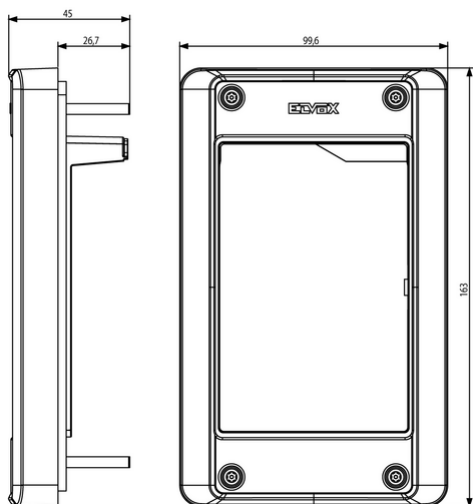

Disegni

Vista ingombri