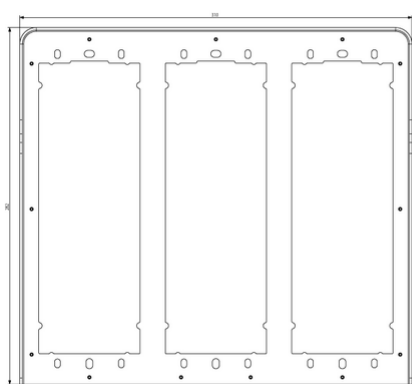

Disegni

Vista ingombri