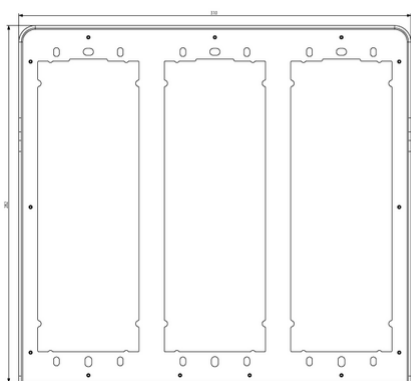

Disegni

Vista ingombri