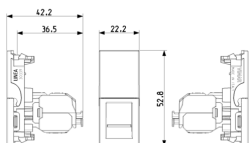

Disegni

Vista ingombri

Vista posteriore

Vista 3D

Dati tecnici

- **Gruppo:** Materiale d'installazione per reti di comunicazione dnt/fnt
- **Classe:** Connettore modulare
- **Tipologia:** Presa (jack)
- **Tipo di connettore:** RJ45 8(8)
- **Schermato:** No
- **Categoria:** 6
- **Tipo di collegamento:** A crimpare
- **Utensile speciale necessario:** No
- **Adatto per cavo circolare:** Sì
- **Adatto per cavo piatto:** No
- **Adatto per trefolo:** No
- **Adatto per conduttore massiccio:** No
- **Colore:** Bianco
- **Trasparente:** No
- **Gamma AWG:** 23 - 26

Marchi

- 00. Marcatura CE - UE
- 24. Certificato FORCE ([download](#))
- 99. Direttiva RAEE ([download](#))

Imballi

8 007352 675766

Codice 8007352675766
Q.tà 1 NR
Dim. 5,2x4,3x5,6 [cm]
Peso 21,5 [g]

8 007352 675773

Codice 8007352675773
Q.tà 10 NR
Dim. 23x11x6,5 [cm]
Peso 289,4 [g]

8 007352 675780

Codice 8007352675780
Q.tà 120 NR
Dim. 35x25x27,5 [cm]
Peso 3.790 [g]

Legal

Vimar si riserva il diritto di modificare in ogni momento e senza preavviso le caratteristiche dei prodotti riportati. L'installazione deve essere effettuata da personale qualificato con l'osservanza delle disposizioni regolanti l'installazione del materiale elettrico in vigore nel paese dove i prodotti sono installati. Per le condizioni di utilizzo delle informazioni presenti sulla scheda prodotto vedere [Condizioni di utilizzo](#).