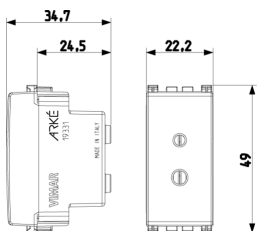

Disegni

Vista ingombri

Vista posteriore

Vista 3D

Gallery

Dati tecnici

- **Gruppo:** Dispositivi di commutazione domestici
- **Classe:** Presa di corrente
- **Con coperchio a cerniera:** No
- **Colore:** Bianco
- **Codice RAL (simile):** 9016
- **Colore metallizzato:** No
- **Trasparente:** No
- **Bloccabile:** No
- **Corrente nominale:** 6 A
- **Tensione nominale:** 24 V
- **Profondità dell'apparecchio:** 34,70 mm

Marchi

- 00. Marcatura CE - UE
- 99. Direttiva RAEE ([download](#))

Imballi

Codice 8007352455917
Q.tà 1 NR
Dim. 4,1x2,8x5,3 [cm]
Peso 23,6 [g]

Codice 8007352455924
Q.tà 10 NR
Dim. 14,4x9x6 [cm]
Peso 272,1 [g]

Codice 8007352644816
Q.tà 160 NR
Dim. 37,5x30x13,5 [cm]
Peso 4.712 [g]

Legal

Vimar si riserva il diritto di modificare in ogni momento e senza preavviso le caratteristiche dei prodotti riportati. L'installazione deve essere effettuata da personale qualificato con l'osservanza delle disposizioni regolanti l'installazione del materiale elettrico in vigore nel paese dove i prodotti sono installati. Per le condizioni di utilizzo delle informazioni presenti sulla scheda prodotto vedere [Condizioni di utilizzo](#).