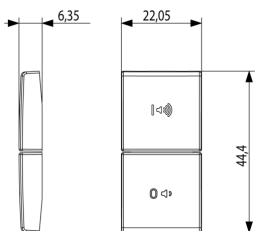

Disegni

Vista ingombri