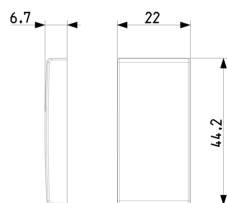

Disegni

Vista ingombri