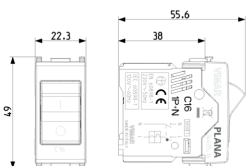

Stato prodotto

3 - Prod. gestito

Q.tà minima ordine

10 NR

Istruzioni, Manuali, Documentazione

- [Protezione \(1973 kb\)](#)

Video

- [Spot Plana](#)

Disegni

Vista ingombri

Vista posteriore

Vista 3D

Dati tecnici

- **Gruppo:** Dispositivi interruzione e fusibili
- **Classe:** Interruttore magnetotermico
- **Profondità di incasso:** 38,00 mm
- **Caratteristica di intervento:** C
- **Numero di poli (totale):** 2
- **Numero di poli protetti:** 1
- **Corrente nominale:** 16 A
- **Tensione nominale:** 230 V
- **Potere di interruzione nominale Icn secondo EN 60898 a 230 V:** 3,00 kA
- **Tipo di tensione di alimentazione:** AC
- **Frequenza:** 50 - 60 HZ
- **Classe di limitazione energetica:** 1
- **Conduttore neutro a connessione:** Sì
- **Categoria di sovratensione:** 3
- **Numero moduli DIN:** 1
- **Grado di protezione (IP):** IP40

Codice 8007352311749
Q.tà 1 NR
Dim. 6x2,8x5,3 [cm]
Peso 55,6 [g]

8 007352 311756

Codice 8007352311756
Q.tà 10 NR
Dim. 14,4x13,1x6 [cm]
Peso 601,27 [g]

8 007352 650169

Codice 8007352650169
Q.tà 200 NR
Dim. 50,5x20x28 [cm]
Peso 12.460 [g]