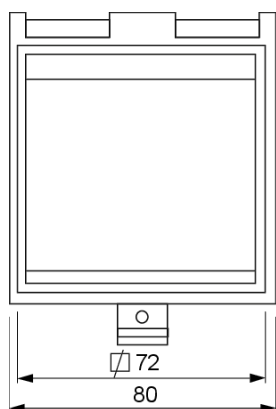

Coperchio di protezione per strumenti da pannello 72x72 mm

Caratteristiche generali

- Coperchio di protezione IP54 con cornice in ABS colore nero e "vetro" di protezione in metracrilato autoestinguente (piombabile)

Caratteristiche tecniche

Caratteristiche meccaniche

Grado di protezione	IP54
---------------------	------

Ingombri

Altezza (A)	100 mm
-------------	--------

Larghezza (B)	80 mm
---------------	-------

Profondità (C)	30 mm
----------------	-------

Dimensioni

Vista Frontale

Vista Laterale