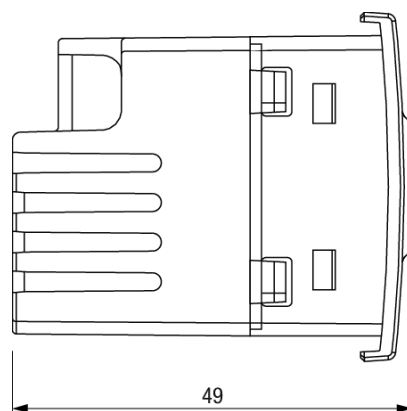

Caratteristiche generali

- ▶ Installazione su scatole da incasso a un modulo con altezza 45 mm
- ▶ Morsettiera sul retro dello strumento per il collegamento del carico e dell'alimentazione
- ▶ Connettore USB type A con corrente di ricarica di 1,5 A
- ▶ Supporti in dotazione per adattare lo strumento alle placche delle principali serie civili

Power USB Bianco

VE780500

Caricabatterie / Complementi per serie civili

Dimensioni

Vista Frontale

Vista Laterale

Schema di collegamento

Varianti di prodotto