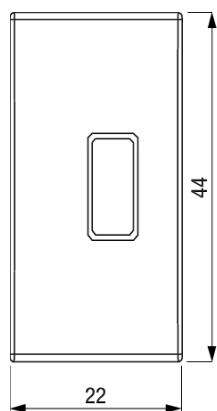

Caratteristiche generali

- ▶ Installazione su scatole da incasso a un modulo con altezza 45 mm
- ▶ Morsettiera sul retro dello strumento per il collegamento del carico e dell'alimentazione
- ▶ Connettore USB type A con corrente di ricarica di 1,5 A
- ▶ Supporti in dotazione per adattare lo strumento alle placche delle principali serie civili

Power USB Bianco

VE780500

Caricabatterie / Complementi per serie civili

Dimensioni

Vista Frontale

Vista Laterale

Schema di collegamento

Varianti di prodotto