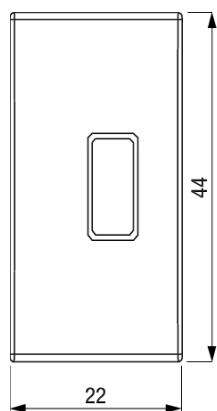

Caratteristiche generali

- ▶ Installazione su scatole da incasso a un modulo con altezza 45 mm
- ▶ Morsettiera sul retro dello strumento per il collegamento del carico e dell'alimentazione
- ▶ Connettore USB type A con corrente di ricarica di 1,5 A
- ▶ Supporti in dotazione per adattare lo strumento alle placche delle principali serie civili

Caratteristiche meccaniche

Grado di protezione	IP40
---------------------	------

Ingombri

Altezza (A)	44 mm
Larghezza (B)	22 mm
Profondità (C)	49 mm

Power USB Grigio

VE780400

Caricabatterie / Complementi per serie civili

Dimensioni

Vista Frontale

Vista Laterale

Schema di collegamento

Varianti di prodotto

Power USB Bianco

VE780500

Caricabatterie USB, 100÷240 Vac da incasso a un modulo. Colore bianco