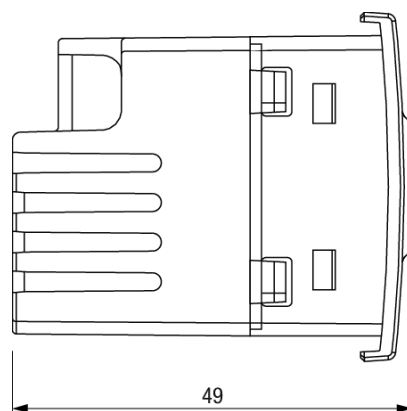

Caratteristiche meccaniche

Grado di protezione	IP40
---------------------	------

Ingombri

Altezza (A)	44 mm
Larghezza (B)	22 mm
Profondità (C)	49 mm

Power USB Grigio

VE780400

Caricabatterie / Complementi per serie civili

Dimensioni

Vista Frontale

Vista Laterale

Schema di collegamento

Varianti di prodotto

Power USB Bianco

VE780500

Caricabatterie USB, 100÷240 Vac da incasso a un modulo. Colore bianco