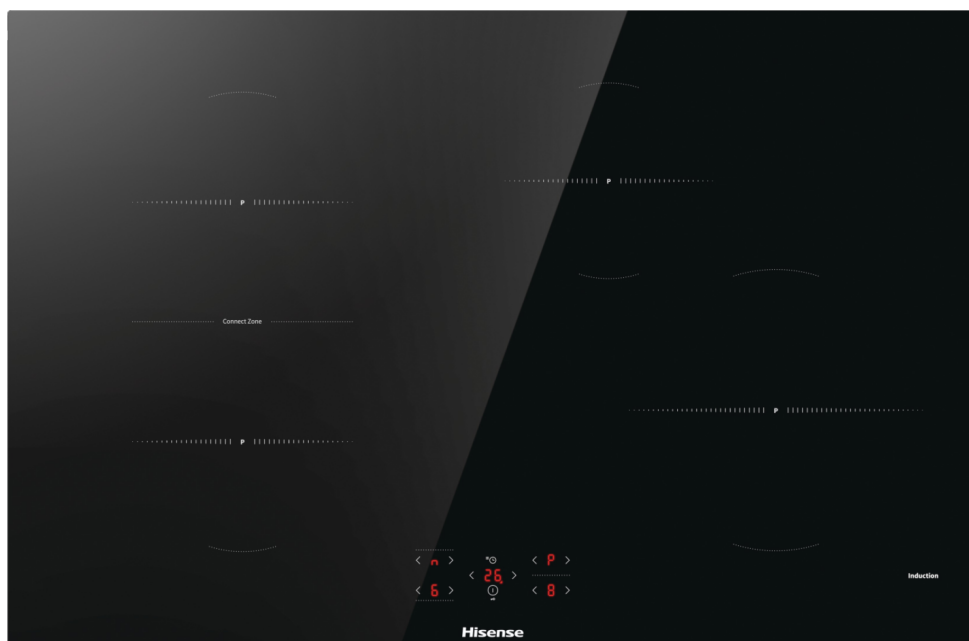

HI8421BSC

Hisense

Hi4 Piani induzione, 80 cm

Super Zone
23cm

Controllo touch

Timer

Ebollizione
rapida

Perfect Cooking

Sicurezza
bambini

Indicatore di
calore residuo

Connect Zone

Informazioni Generali

Gruppo di prodotti:	Piano a induzione	Design/Colore:	Nero
Tipo piano di cottura:	Piano di cottura a induzione da incasso	Materiale della cornice:	Senza telaio
Bordi:	Profili smussati		

Controllo

Tipo controllo:	Controllo touch	Timer:	Sì
Slider multiplo:	No		

Superficie di cottura

Numero bruciatori:	4	Zona di cottura anteriore sinistra:	Induzione
Ø anteriore sinistro (mm):	180	Zona di cottura alimentazione anteriore sinistra:	1500 W
2. Potenza zona di cottura anteriore sinistra:	2000 W	Zona di cottura destra anteriore:	Induzione
Ø anteriore destro (mm):	230	Potenza zona di cottura destra anteriore:	1500 W
2. potenza della zona di cottura anteriore destra:	2000 W	Zona di cottura sinistra dietro:	Induzione
Ø posteriore sinistro (mm):	180	Potenza della zona di cottura sinistra dietro:	1500 W
2. Potenza zona di cottura sinistra dietro:	2000 W	Zona di cottura destra dietro:	Induzione
Ø posteriore destro (mm):	145	Potenza della zona di cottura destra dietro:	1200 W
2. potenza zona di cottura destra dietro:	1600 W		