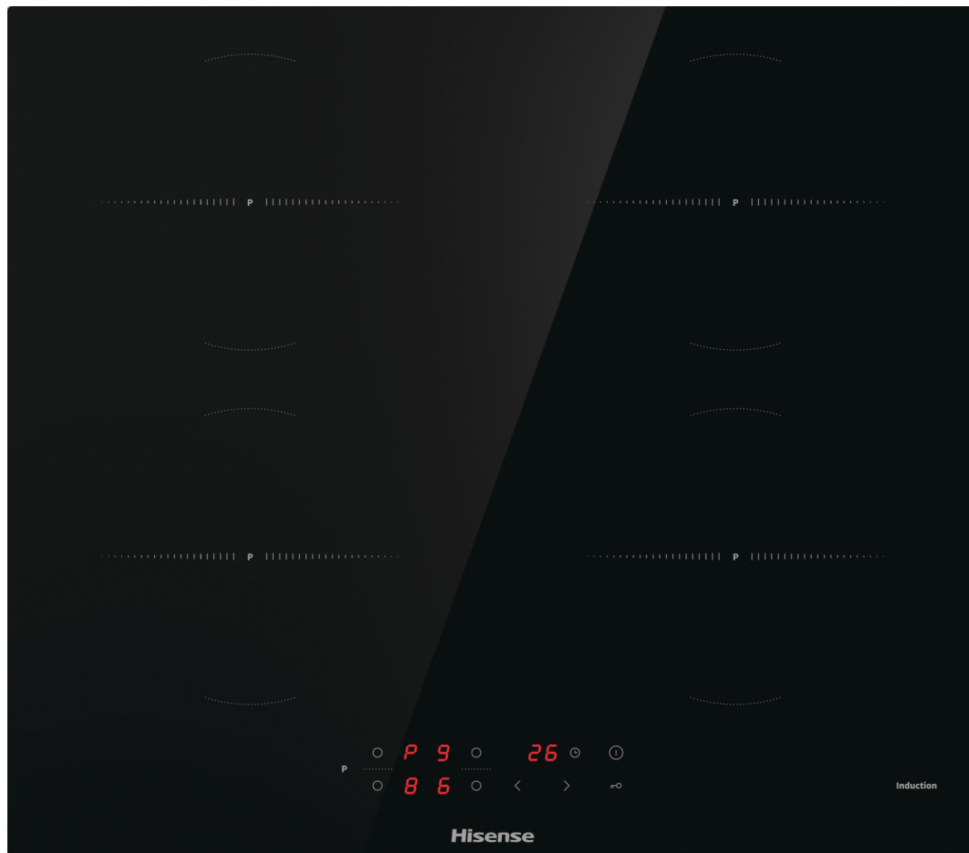

HI6401CH

Hisense

Hi2 Piani induzione, 60 cm

Piani induzione

Ebollizione
rapida

Controllo touch

Informazioni Generali

Gruppo di prodotti:	Piano a induzione	Design/Colore:	Nero
Tipo piano di cottura:	Piano di cottura a induzione da incasso	Bordi:	Profili smussati

Controllo

Tipo controllo:	Controllo touch	Timer:	Sì
-----------------	------------------------	--------	-----------

Superficie di cottura

Numero bruciatori:	4	Zona di cottura anteriore sinistra:	Induzione
Ø anteriore sinistro (mm):	180	Zona di cottura alimentazione anteriore sinistra:	1200 W
2. Potenza zona di cottura anteriore sinistra:	1500 W	Zona di cottura destra anteriore:	Induzione
Ø anteriore destro (mm):	180	Potenza zona di cottura destra anteriore:	1200 W
2. potenza della zona di cottura anteriore destra:	1500 W	Zona di cottura sinistra dietro:	Induzione
Ø posteriore sinistro (mm):	180	Potenza della zona di cottura sinistra dietro:	1500 W
2. Potenza zona di cottura sinistra dietro:	2000 W	Zona di cottura destra dietro:	Induzione
Ø posteriore destro (mm):	180	Potenza della zona di cottura destra dietro:	1500 W
2. potenza zona di cottura destra dietro:	2000 W		

Caratteristiche

Timer:	Sì	Ebollizione rapida:	Sì
--------	-----------	---------------------	-----------

Sicurezza

Indicatori calore:	Sì	Sistemi di sicurezza:	Sì
Sicurezza bambini:	Sì		

Dati Tecnici

Potenza massima:	7 kW	Larghezza:	590 mm
Altezza:	60 mm	Profondità del prodotto:	520 mm
Larghezza massima per l'installazione nella nicchia:	564 mm	Larghezza della nicchia per l'installazione min.:	560 mm
Altezza minima della nicchia:	50 mm	Profondità (compreso spazio tra l'apparecchiatura e il muro):	490 mm
Larghezza del prodotto confezionato:	690 mm	Altezza del prodotto confezionato:	115 mm