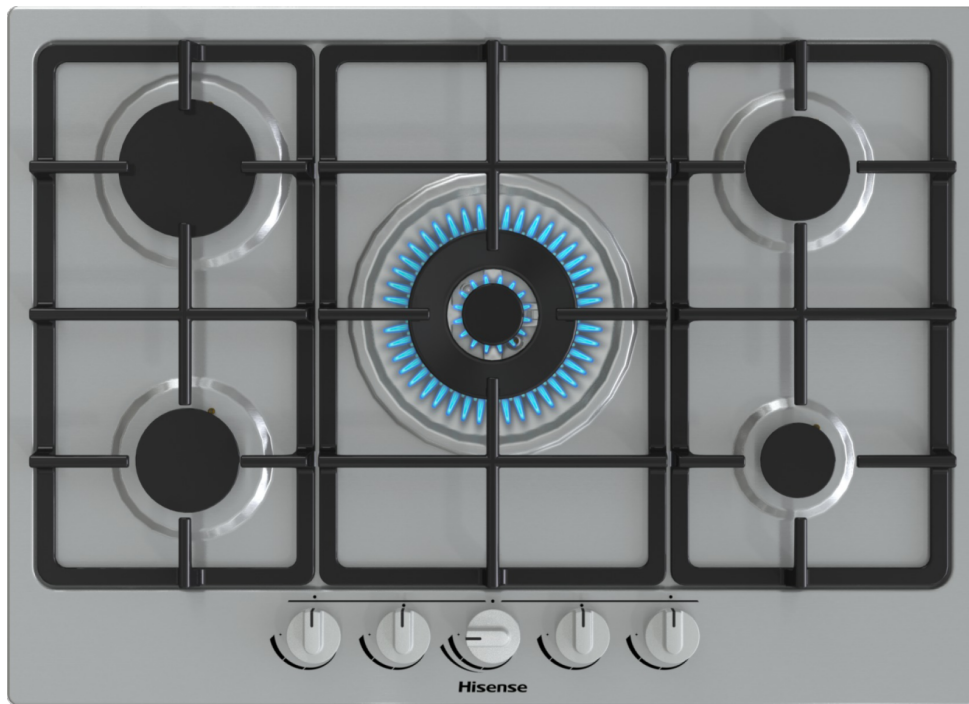

# GM773XF

Hisense

Hi2 Piani gas, 71 cm

Griglie in ghisa

Superficie Easy Clean

Piani cottura a gas

Spegnimento di sicurezza

Accensione a una mano

## Superficie di cottura

Numero bruciatori:	<b>5</b>	Tipologia griglia:	<b>Griglie in ghisa</b>
Zona cottura frontale:	<b>Bruciatore tripla corona</b>	Ø anteriore (mm):	<b>137,7 MM</b>
Potenza zona cottura frontale:	<b>3800 W</b>	Zona di cottura anteriore sinistra:	<b>Bruciatore semi-rapido</b>
Ø anteriore sinistro (mm):	<b>69,5 MM</b>	Zona di cottura alimentazione anteriore sinistra:	<b>2000 W</b>
Zona di cottura destra anteriore:	<b>Bruciatore ausiliario</b>	Ø anteriore destro (mm):	<b>49,5 MM</b>
Potenza zona di cottura destra anteriore:	<b>1000 W</b>	Zona di cottura sinistra dietro:	<b>Bruciatore grande</b>
Ø posteriore sinistro (mm):	<b>94,5 MM</b>	Potenza della zona di cottura sinistra dietro:	<b>2900 W</b>
Zona di cottura destra dietro:	<b>Bruciatore semi-rapido</b>	Ø posteriore destro (mm):	<b>69,5 MM</b>
Potenza della zona di cottura destra dietro:	<b>2000 W</b>		