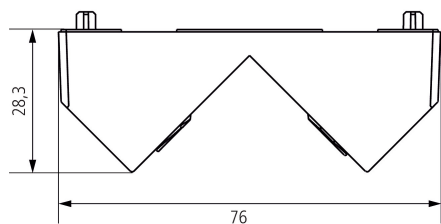

Staffa per montaggio angolare 10 AL

Codice articolo: 9070970

theben

Accessori

Materiale di montaggio rivelatore / faro

Descrizione del funzionamento

- Per il montaggio ad angolo del emettitore LED
- Per il montaggio su angolo interno e esterno

Disegni quotati

Modifiche tecniche ed errori di stampa riservato

Maggiori informazioni disponibili su: www.theben.it/prodotto/9070970

I dati di carico sono determinati con illuminanti selezionati in modo esemplare e sono quindi dati tipici a causa del gran numero di prodotti disponibili.