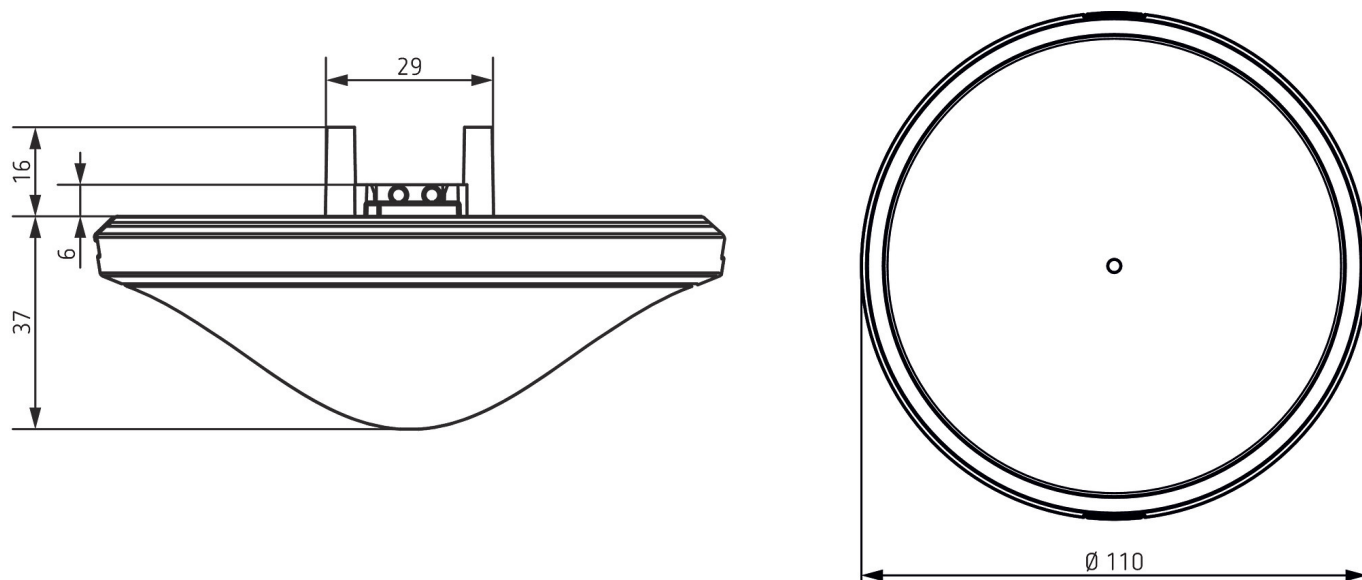

thePrema S360 KNX UP GR

Codice articolo: 2079501

theben

Disegni quotati

Accessori

theSenda P

Codice articolo: 9070910