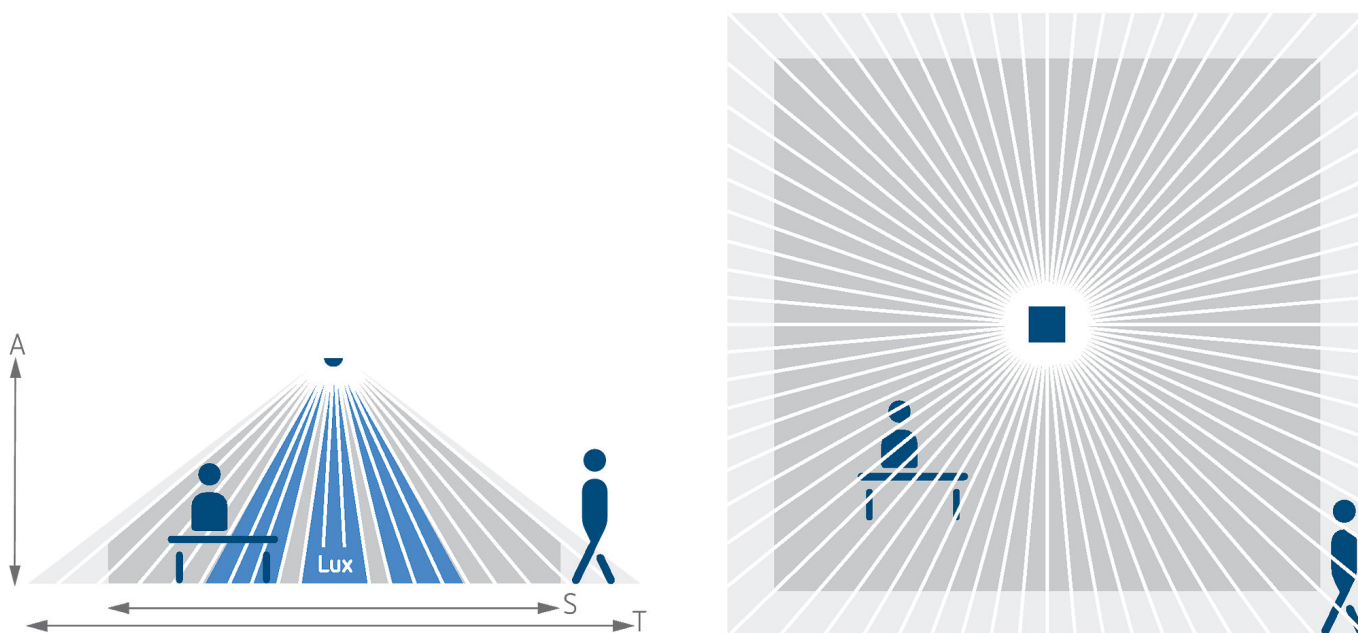

Area di rivelamento secondo Sensnorm IEC 63180

Altezza di montaggio (A)	Movimento trasversale (T)	Movimento frontale (R)	Persone sedute (S)
2,5 m	77 m ² 8,8 m x 8,8 m	64 m ² 8 m x 8 m	42 m ² 6,5 m x 6,5 m