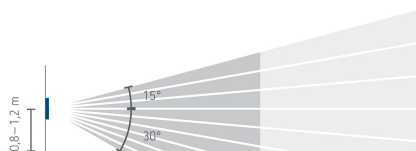

theMura S180-100 2W UP WH

Codice articolo: 2060670

theben

Schemi di collegamento

Area di rivelamento per applicazioni di pianificazione alla temperatura di 21 °C

Altezza di montaggio (A)	Movimento frontale (R)	Movimento trasversale (t)	Persone sedute (S)
1,2 m	120 m ² 12 m x 10 m	238 m ² 14 m x 17 m	