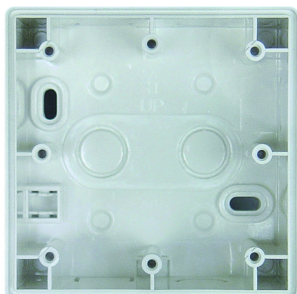

Modifiche tecniche ed errori di stampa riservato

Maggiori informazioni disponibili su: www.theben.it/prodotto/2060670

I dati di carico sono determinati con illuminanti selezionati in modo esemplare e sono quindi dati tipici a causa del gran numero di prodotti disponibili.

23/11/2024
Pagina 3 da 3