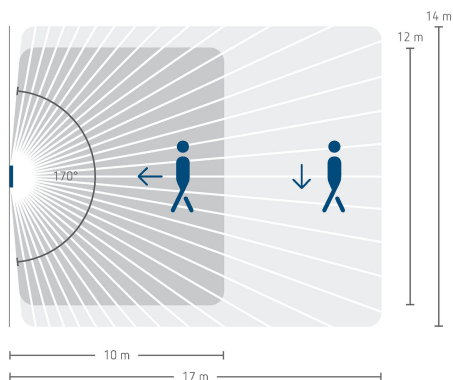

theMura S180-100 2W UP WH	
Campo di luminosità	5 - 1000 lx
Tipo di collegamento	Morsetti a innesto
Scatola a incasso grande	55 mm
Area di rivelamento	238 m ² (14 x 17 m)
Angolo di rivelamento	170°
Temperatura ambiente d'esercizio	-15°C ... 45°C
Tipo di protezione	IP 20

theMura S180-100 2W UP WH

Codice articolo: 2060670

theben

Schemi di collegamento

Area di rivelamento per applicazioni di pianificazione alla temperatura di 21 °C

Altezza di montaggio (A)	Movimento frontale (R)	Movimento trasversale (t)	Persone sedute (S)
1,2 m	120 m ² 12 m x 10 m	238 m ² 14 m x 17 m	