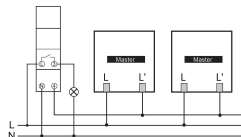

theMura S180-100 2W UP WH

Codice articolo: 2060670

theben

Schemi di collegamento

Area di rivelamento per applicazioni di pianificazione alla temperatura di 21 °C

Altezza di montaggio (A)	Movimento frontale (R)	Movimento trasversale (t)	Persone sedute (S)
1,2 m	120 m ² 12 m x 10 m	238 m ² 14 m x 17 m	