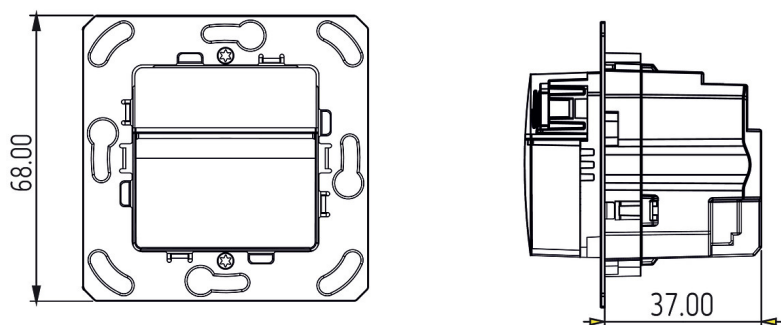

theMura S180-100 2W UP WH	
Campo di luminosità	5 - 1000 lx
Tipo di collegamento	Morsetti a innesto
Scatola a incasso grande	55 mm
Area di rivelamento	238 m ² (14 x 17 m)
Angolo di rivelamento	170°
Temperatura ambiente d'esercizio	-15°C ... 45°C
Tipo di protezione	IP 20

theMura S180-100 2W UP WH

Codice articolo: 2060670

theben

Schemi di collegamento

Area di rivelamento per applicazioni di pianificazione alla temperatura di 21 °C

Altezza di montaggio (A)	Movimento frontale (R)	Movimento trasversale (t)	Persone sedute (S)
1,2 m	120 m ² 12 m x 10 m	238 m ² 14 m x 17 m	

23/11/2024
Pagina 2 da 3

theMura S180-100 2W UP WH

Codice articolo: 2060670

theben

Disegni quotati

theMura S180-100 UP WH (2060650) + theMura S180-101 UP WH (2060655)

theMura S180-100 UP (2060750) + theMura S180-101 B UP (2060755)