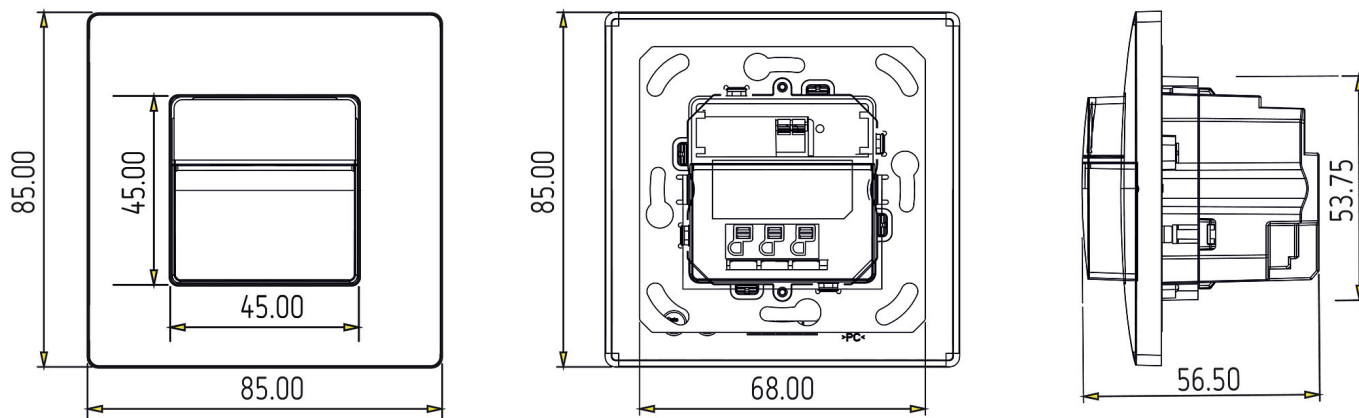

theMura S180-100 2W UP WH	
Campo di luminosità	5 - 1000 lx
Tipo di collegamento	Morsetti a innesto
Scatola a incasso grande	55 mm
Area di rivelamento	238 m ² (14 x 17 m)
Angolo di rivelamento	170°
Temperatura ambiente d'esercizio	-15°C ... 45°C
Tipo di protezione	IP 20

theMura S180-100 2W UP WH

Codice articolo: 2060670

theben

Schemi di collegamento

Area di rivelamento per applicazioni di pianificazione alla temperatura di 21 °C

Altezza di montaggio (A)	Movimento frontale (R)	Movimento trasversale (t)	Persone sedute (S)
1,2 m	120 m ² 12 m x 10 m	238 m ² 14 m x 17 m	

23/11/2024
Pagina 2 da 3

theMura S180-100 2W UP WH

Codice articolo: 2060670

theben

Disegni quotati

theMura S180-100 UP WH (2060650) + theMura S180-101 UP WH (2060655)

theMura S180-100 UP (2060750) + theMura S180-101 B UP (2060755)