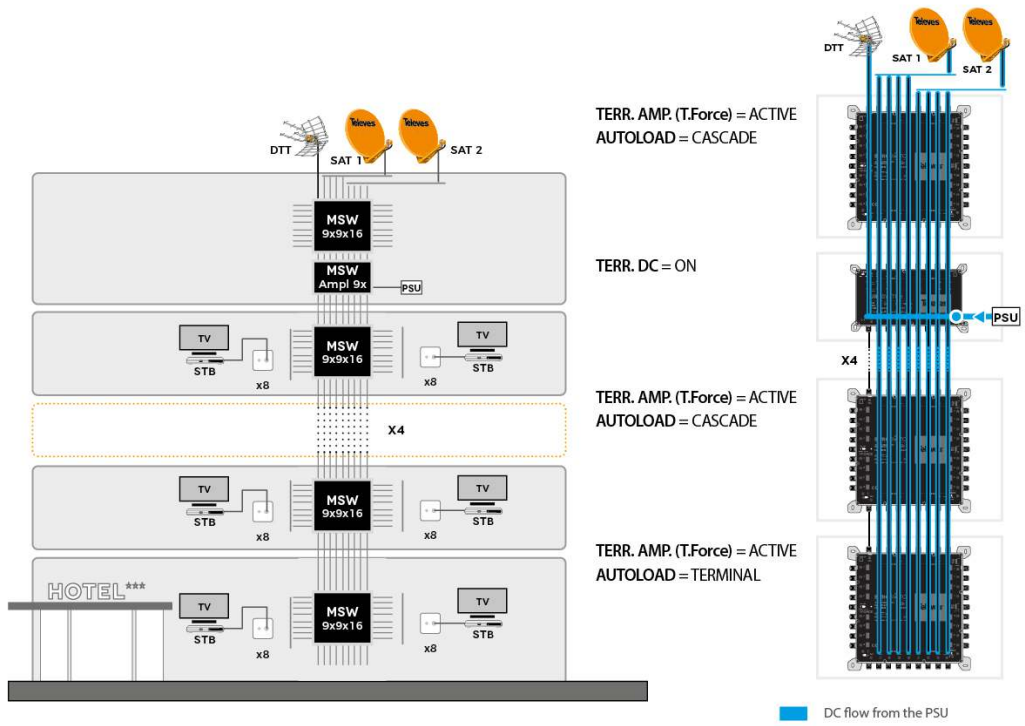

Amplificatore EuroSwitch 9 ingressi 27/31dB

Compatto ed efficace per grandi impianti

Amplificatore compatto dotato di 9 ingressi (uno terrestre e quattro polarità di due satelliti) che consente di aumentare il numero di utenti nell'impianto ottimizzando il segnale ricevuto da ciascuno di essi. Amplificazione di circa 27 dB e 31 dB rispettivamente in terrestre e satellitare.

Si distingue per

- Dimensioni e peso compatti
- Livello di uscita elevato
- Alta schermatura (classe A). Realizzato in zamak
- Guadagno e pendenza regolazione individuale
- Alimenta la linea terrestre (TERR. DC), consentendo di telealimentare dispositivi come antenne attive o amplificatori
- Due opzioni di alimentazione: dall'alimentatore o dalla cascata attraverso gli ingressi o le uscite del satellite.
- Basso consumo energetico
- Alimentazione a 12 e 18 V, che lo rende compatibile con la maggior parte delle installazioni
- Identificazione del colore in ingresso e in uscita
- 100% design, qualità e produzione europea

Esempio di applicazione

Impianto in un hotel di medie dimensioni (2 satelliti)

L'LNB, l'antenna terrestre e l'intera cascata di multiswitch sono alimentati da un unico alimentatore da 3A.

In caso di utilizzo di un amplificatore collegarlo all'alimentatore.

Caratteristiche tecniche : Ref. 719609

Numero di ingresso			9
Numero di uscite			9
Bandes		TERR	SAT
Intervallo di frequenze	MHz	88 ... 862	950 ... 2400
Livello di uscita	dBµV	114	118
Guadagno	dB	27	31
Intervallo di regolazione del guadagno	dB		0 ... 20
Regolazione della pendenza	dB		0 ... 12
Isolamento	dB		> 30
Alimentazione	Vdc		12 ... 18
Massimo consumo attuale (@12V)	mA		600
Massimo consumo attuale (@18V)	mA		400
Potenza massima assorbita	W		7,2
Temperatura di funzionamento	°C		-5 ... 45
Indice di protezione (IP)			20