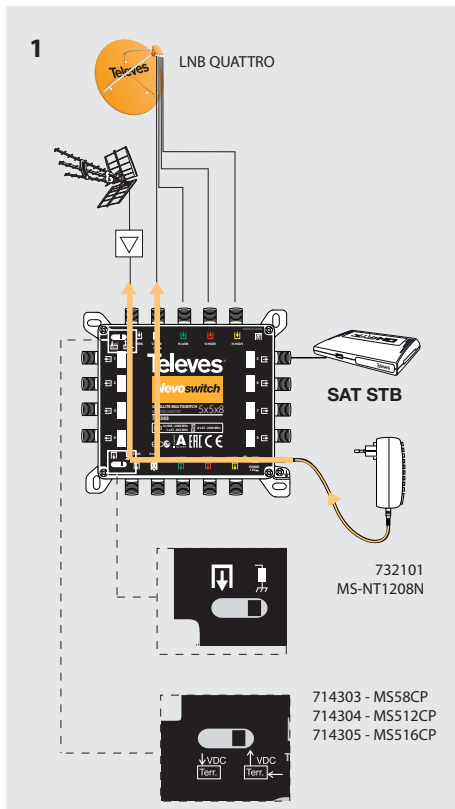

Modo de instalación  
Installation mode  
Tryb instalacji

Modo de instalação  
Modalità di installazione  
Способ установки

Mode d'installation  
Wandmontage  
كيفية التركيب

Alimentación  
Powering  
Zasilanie

Alimentação  
Alimentazione  
Питание

Alimentation  
Spannungsversorgung  
تغذية كهربائية

MSW

Powering DC pass

**Ejemplos de aplicación**  
**Examples of implementation**  
**Przykłady zastosowania**

**Exemplos de aplicação**  
**Esempi di applicazione**  
**Способ применения**

**Exemples d'application**  
**Anwendungsbeispiel**

أمثال تطبيق

(\* ) Para suministrar señal al MSW/LNB/MRD debe habilitarse al menos un STB.

Para fornecer sinal ao MSW/LNB/MRD deve ter ligada pelo menos uma STB.

Pour que le système soit opérationnel MSW/LNB/MRD, il faut au moins un récepteur en fonctionnement.

In this configuration, there should be at least one active STB to power the LNB.

Per alimentare il MSW/LNB/MRD si deve accendere un STB.