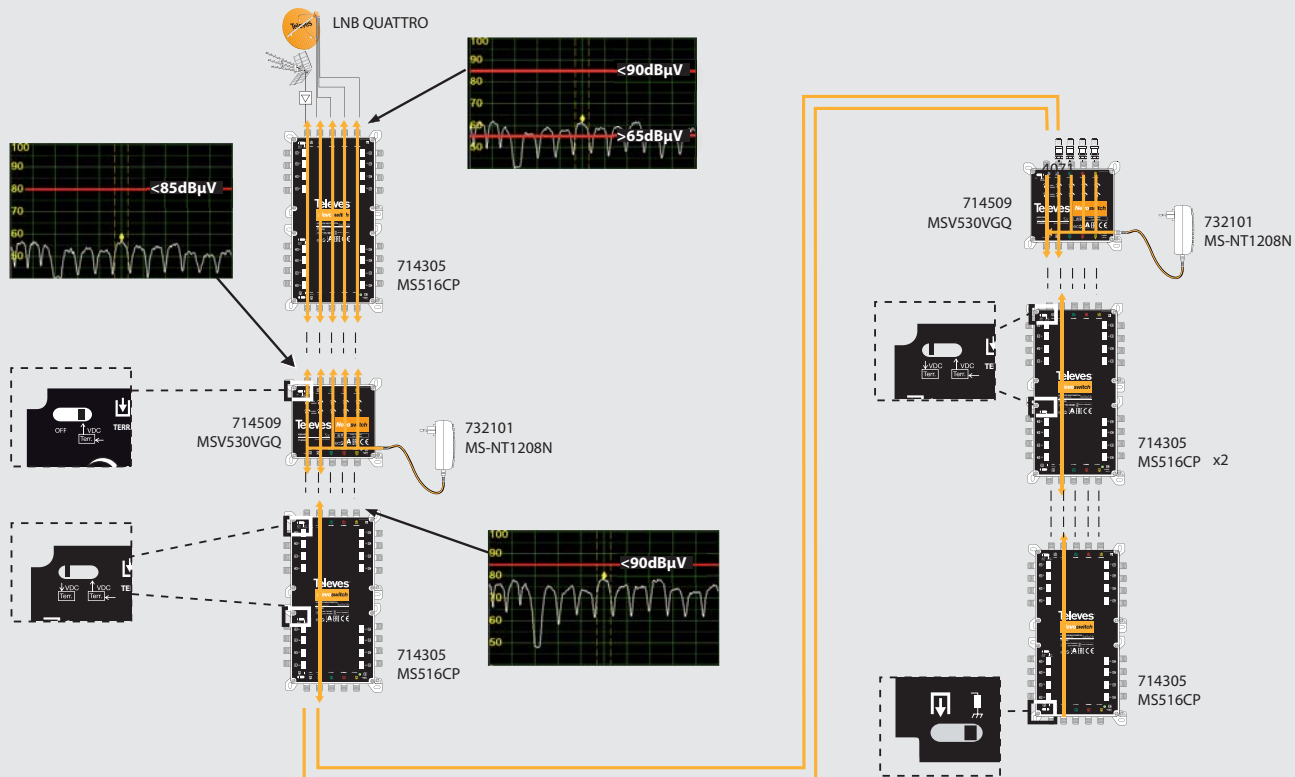

**Exemples d'application**  
*Anwendungsbeispiel*  
 أمثال تطبيق

3

4

European technology **Made in**  **EU** rope

Дата изготовления указана на упаковочной этикетке: D. мм/гг (мм = месяц / гг = год).

Televes, S.A., CIF: A15010176, Rua/Benefica de Conxo, 17, 15706 Santiago de Compostela,  
SPAIN, tel.: +34 981 522200, televes@televes.com. Произведено в Испании.