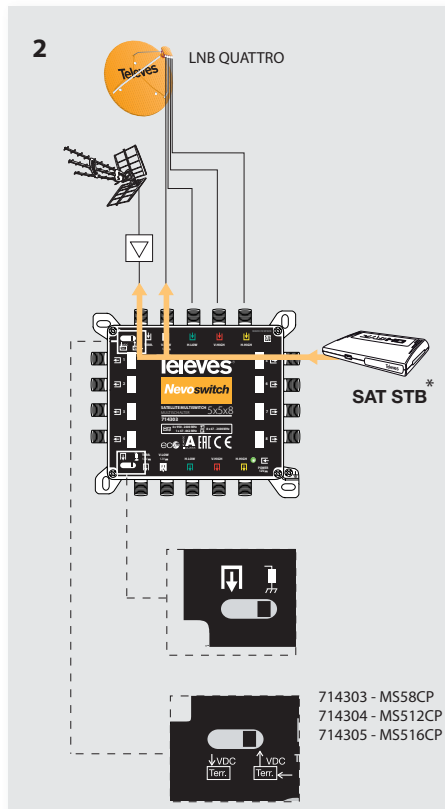

Envoi d'une alimentation vers un produit actif ou réception d'une telealimentation (Terr).

Switch to allow remote powering of an amplification headend or other active product (Terr).

Alimentazione ricevuta da remoto o erogata al sistema da locale (Terr).

Modo de instalación  
Installation mode  
Tryb instalacji

Modo de instalação  
Modalità di installazione  
Способ установки

Mode d'installation  
Wandmontage  
كيفية التركيب

Alimentación  
Powering  
Zasilanie

Alimentação  
Alimentazione  
Питание

Alimentation  
Spannungsversorgung  
تغذية كهربائية

MSW

Powering DC pass

**Ejemplos de aplicación**  
**Examples of implementation**  
**Przykłady zastosowania**

**Exemplos de aplicação**  
**Esempi di applicazione**  
**Способ применения**

**Exemples d'application**  
**Anwendungsbeispiel**

أمثال تطبيق

(\* ) Para suministrar señal al MSW/LNB/MRD debe habilitarse al menos un STB.

Para fornecer sinal ao MSW/LNB/MRD deve ter ligada pelo menos uma STB.