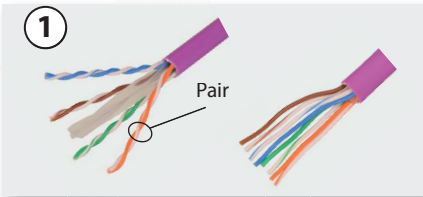

Cat. 6A UTP (209922)