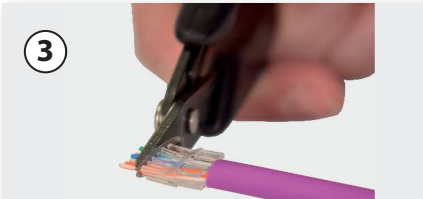

Cat. 6A UTP (209922)