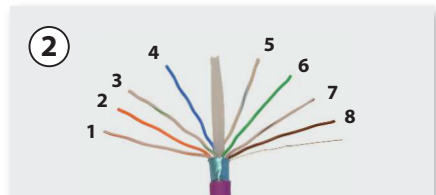

Cat. 5E/6 FTP (209904)