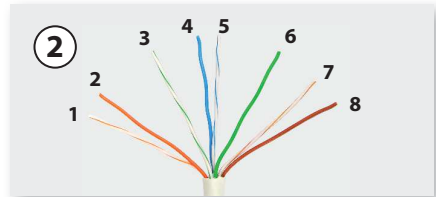

Ejemplo de montaje / Mounting example

Cat. 6 UTP (209902, 209961, 209962)