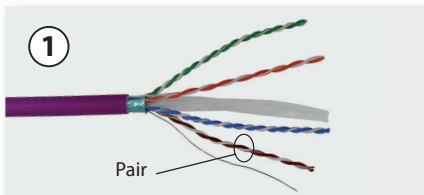

Cat. 5E/6 FTP (209904)