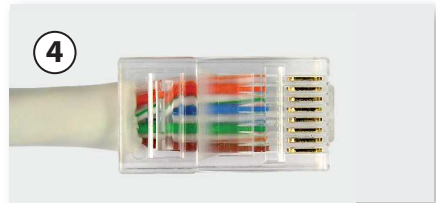

Ejemplo de montaje / Mounting example

Cat. 6 UTP (209902, 209961, 209962)