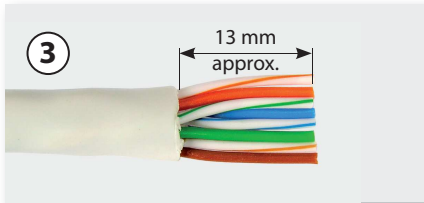

Ejemplo de montaje / Mounting example

Cat. 6 UTP (209902, 209961, 209962)