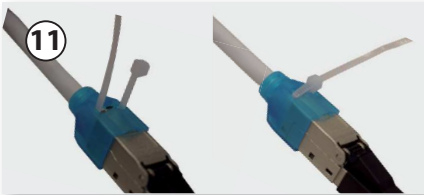

Conector de datos RJ45 UTP Cat.6 y Cat.6A - Macho UTP/FTP RJ45 UTP/FTP Cat.6 and Cat.6A Data Connectors - Male

Ref. 209902 / 209904 / 209922 / 209924 / 209961 / 209962

Art.Nr. CAT6S-U / CAT6S-F / CAT6AS-U / CAT6AS-F / CAT6S-U-SKW / CAT6S-U-SKG

Introducción / Introduction

El RJ45 es un conector comúnmente utilizado para redes de pares (2 hilos de cobre) o redes de pares trenzados (8 hilos de cobre). Se utiliza de forma habitual en redes de pares trenzados con estándares TIA/EIA-568-A/B. El diseño específico de esta referencia, permite su uso en redes de categoría Cat6 (Hasta 250MHz) o Cat6A (Hasta 500MHz). Según la referencia seleccionada, se compatibilizarán estos con redes UTP (sin blindaje) o FTP (con blindaje).

The RJ45 is a connector commonly used for pair networks (2 copper wires) or twisted pair networks (8 copper wires). It is generally used in twisted pair networks with TIA/ EIA-568-A/ B standards. The specific design of this reference, allows its use in Cat6 (Up to 250MHz) or Cat6A (Up to 500MHz) category networks. According to the selected reference, these will be compatible with UTP networks (without shielding) or FTP (with shielding).

Cat. 5E/6 FTP (209904)

Cat. 6A UTP (209922)

Cat. 6A FTP (209924)

Fabricante / Manufacturer / Fabricante / Fabricant / Produttore / Hersteller/ Producent :
Televes S.A.U. Rúa B. de Conxo, 17 15706 Santiago de Compostela, A Coruña. Spain www.televes.com