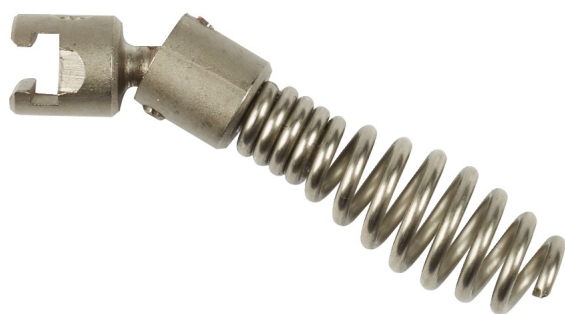

Down Retriever Bulb M18 -1pc | Accessori di sistema - Sturatubi M18™ PF

	Down Retriever Bulb M18 -1pc
Quantità confezione	1