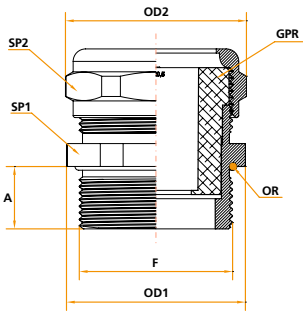

## Pressacavi con filetto lungo in ottone nichelato Long thread cable glands nickel plated

Pressacavi in ottone nichelato con gommino di serraggio in TPE e anello "O" ring sulla filettatura.

Long thread cable glands nickel plated with TPE sealing and "O" ring on thread.

### Applicazione Application

La lunghezza della filettatura permette l'impiego di questi pressacavi, con l'applicazione di un controdado, su pareti con spessore sino a 10 mm.

These long thread cable glands are used where wall thickness up to 10 mm. is presented.