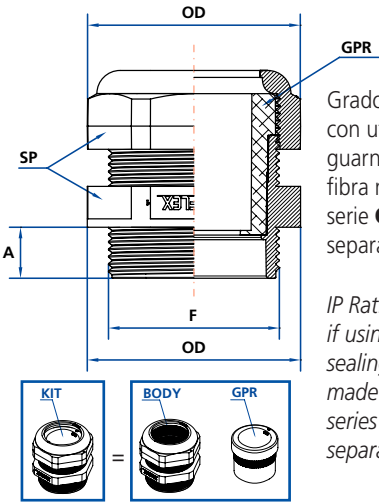

PK

Pressacavi in poliammide
Polyamide cable glands

Grado di protezione: IP 68
con utilizzo lato filetto
guarnizioni di tenuta in
fibra minerale
serie **GAM** acquistabile
separatamente

IP Rating: IP 68
if using on thread side
sealing gaskets
made of mineral fiber
series **GAM** purchasable
separately