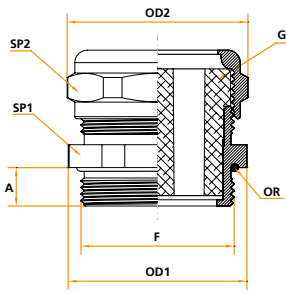

PR...M

Pressacavi multi foro in ottone nichelato Nickel plated multi holes cable glands

Pressacavi in ottone nichelato con gommino di serraggio in TPE e anello "O" ring sulla filettatura.

Brass cable glands nickel plated with TPE insert and "O" ring on thread.

Grado di protezione: IP 68
IP Rating: IP 68

Applicazione Application

Questi pressacavi permettono l'installazione di più cavi con \varnothing esterno uguale consentendo un notevole risparmio di spazio. I fori dei gommini con la "S" finale non sono passanti. These cable glands allow installation of more cables with equal outside diameter saving space. "S" stands for blind holes.

Il problema
La connessione dei multi-cavi è regolamentata dalla norma EN 60 204/DIN VDE 0113 secondo le seguenti caratteristiche:
• Per ottenere un grado di protezione non inferiore a IP54, è conigliabile non inserire più cavi in un unico foro.
• I cavi con voltaggio differente, devono essere installati separatamente.
• Numerosi pressacavi di piccole dimensioni generano problemi di spazio.
La soluzione
• Il gommino pluriforo consente il passaggio di più cavi in un solo pressacavo.
• La sua particolare conformazione assicura che tutti i cavi siano separati l'uno dall'altro e perfettamente isolati.
• Grado di protezione assicurato IP67.