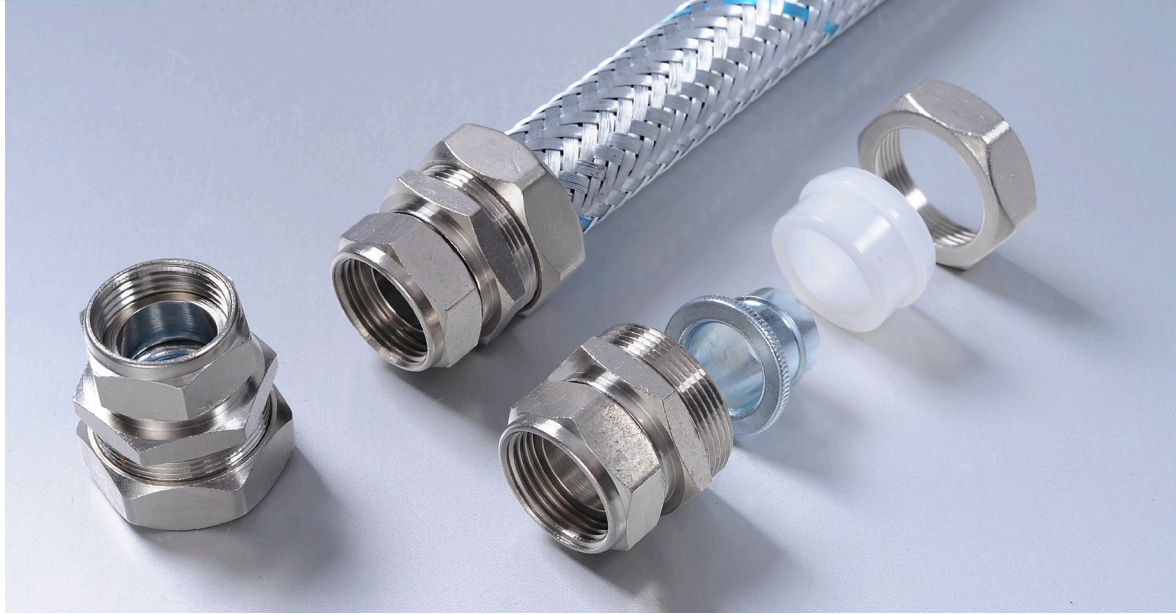

CMFG

Raccordi in ottone filetto femmina girevole serie CM continuità metallica
Revolving female thread brass fittings with metallic continuity

QR CODE: istruzioni di montaggio
QR CODE: assembly instructions

Per guaine tipo: L-P-DAR-SVT-T-TP-
LPU-DAPU-SVPEVAT
For conduits type: L-P-DAR-SVT-T-
TP-LPU-DAPU-SVPEVAT

Applicazione Application

La compatibilità con una gamma molto vasta di guaine, rende i raccordi CM i più comuni ed utilizzati in svariati campi di applicazione. In particolare ne segnaliamo il filetto girevole.

CM series fittings are compatible with a wide range of conduits and useful in several applications. Particularly we point out the revolving thread.

CMFG - Filetto femmina girevole GAS - Raccordo in ottone con continuità metallica

CMFG - Revolving female GAS thread - Brass fittings with metallic continuity